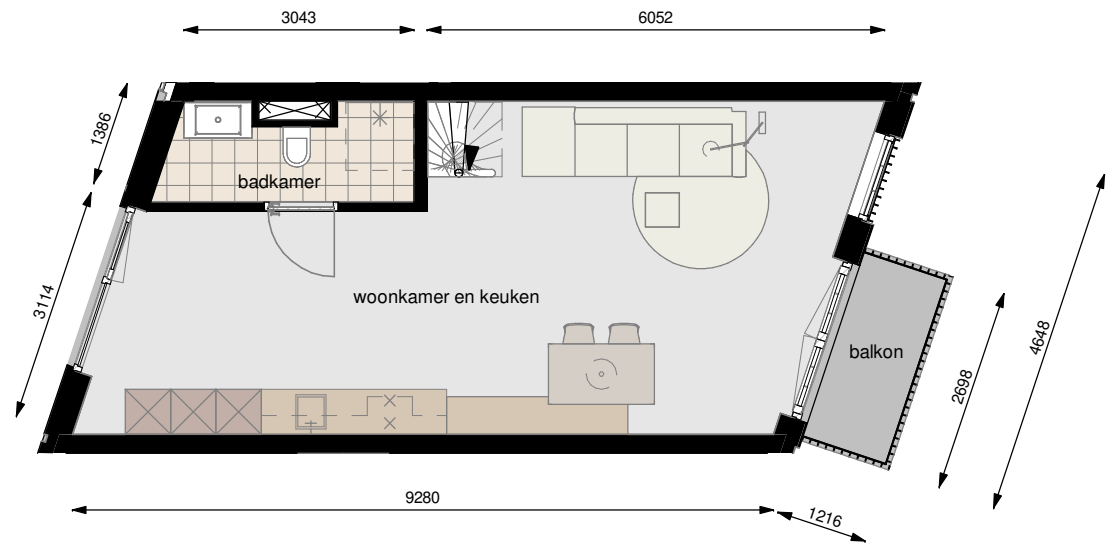

Asvest 22A - eerste verdieping - studio

GO = 29,8m² | dakterras = 12,1m²

schaalbalk

Asvest 22B - eerste verdieping - studio

GO = 29,2m²

schaalbalk

Asvest 22C - derde & tweede verdieping - duplex

GO = 44,2 m² | balkon = 4,4m²

schaalbalk

Asvest 24P - tweede & derde verdieping - duplex

GO = 58,2m² | balkon = 3,3m²

schaalbalk

Asvest 24R - tweede & derde verdieping - duplex

GO = 64,6m² | balkon = 3,3m²

schaalbalk

Asvest 24S - derde verdieping - studio

GO = 37,5m² | balkon = 3,3m²

schaalbalk

Asvest 24T - derde verdieping - studio

GO = 40,9m² | balkon = 3,3m²

schaalbalk

schaalbalk

GO = 63,7m² | balkon = 3,3m²

Asvest 24V - derde & vierde verdieping - duplex

Asvest 24W - vierde verdieping - studio

GO = 30,6m² | balkon = 3,3m²

schaalbalk

Asvest 24X - vierde verdieping - studio

GO = 37,4m² | balkon = 3,3m²

schaalbalk

Asvest 26A - begane grond - studio

GO = 34,4m² | terras = 5,7m²