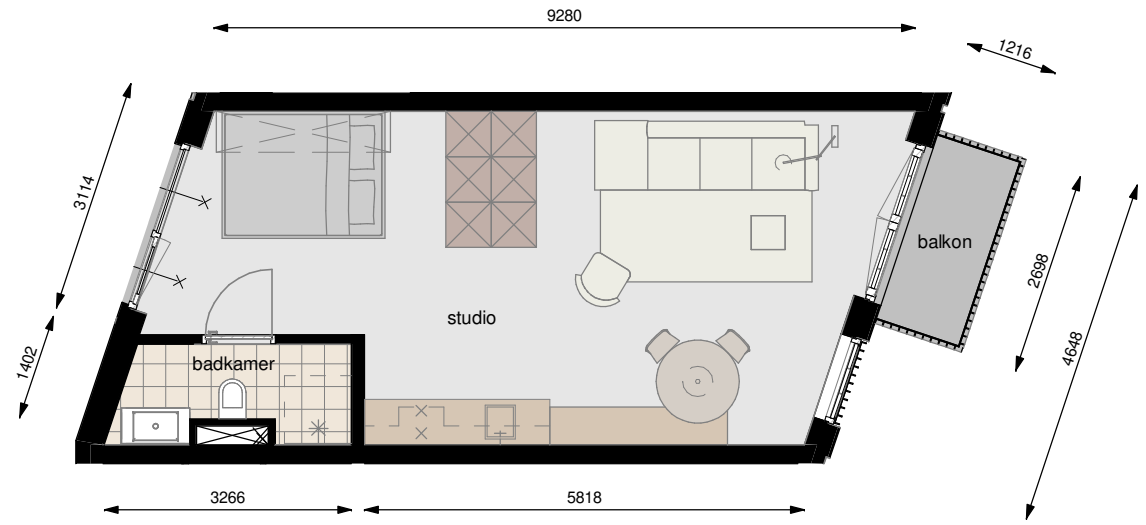

Asvest 24L - tweede verdieping - studio

GO = 37,5m² | balkon = 3,3m²

schaalbalk

Asvest 24M - tweede verdieping - studio

GO = 40,9m² | balkon = 3,3m²

schaalbalk

Asvest 24N - tweede verdieping - studio

GO = 40,9m² | balkon = 3,3m²

schaalbalk

Asvest 24P - tweede & derde verdieping - duplex

GO = 58,2m² | balkon = 3,3m²

schaalbalk

Asvest 24R - tweede & derde verdieping - duplex

GO = 64,6m² | balkon = 3,3m²

schaalbalk

Asvest 24S - derde verdieping - studio

GO = 37,5m² | balkon = 3,3m²

schaalbalk

Asvest 24T - derde verdieping - studio

GO = 40,9m² | balkon = 3,3m²

schaalbalk

schaalbalk

GO = 63,7m² | balkon = 3,3m²

Asvest 24V - derde & vierde verdieping - duplex

Asvest 24W - vierde verdieping - studio

GO = 30,6m² | balkon = 3,3m²

schaalbalk

Asvest 24X - vierde verdieping - studio

GO = 37,4m² | balkon = 3,3m²

schaalbalk

Asvest 26A - begane grond - studio

GO = 34,4m² | terras = 5,7m²