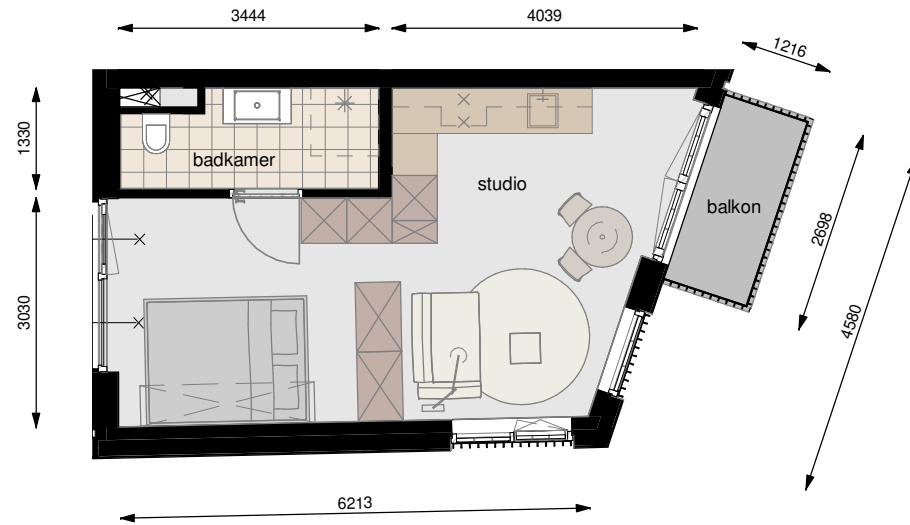

Asvest 22A - eerste verdieping - studio

GO = 29,8m² | dakterras = 12,1m²

schaalbalk

Asvest 22B - eerste verdieping - studio

GO = 29,2m²

schaalbalk

Asvest 22C - derde & tweede verdieping - duplex

GO = 44,2 m² | balkon = 4,4m²

schaalbalk

Asvest 24P - tweede & derde verdieping - duplex

GO = 58,2m² | balkon = 3,3m²

schaalbalk

Asvest 24R - tweede & derde verdieping - duplex

GO = 64,6m² | balkon = 3,3m²

schaalbalk

Asvest 24S - derde verdieping - studio

GO = 37,5m² | balkon = 3,3m²

schaalbalk

Asvest 24T - derde verdieping - studio

GO = 40,9m² | balkon = 3,3m²

schaalbalk

schaalbalk

GO = 63,7m² | balkon = 3,3m²

Asvest 24V - derde & vierde verdieping - duplex

Asvest 24W - vierde verdieping - studio

GO = 30,6m² | balkon = 3,3m²

schaalbalk

Asvest 24X - vierde verdieping - studio

GO = 37,4m² | balkon = 3,3m²

schaalbalk

Asvest 26A - begane grond - studio

GO = 34,4m² | terras = 5,7m²