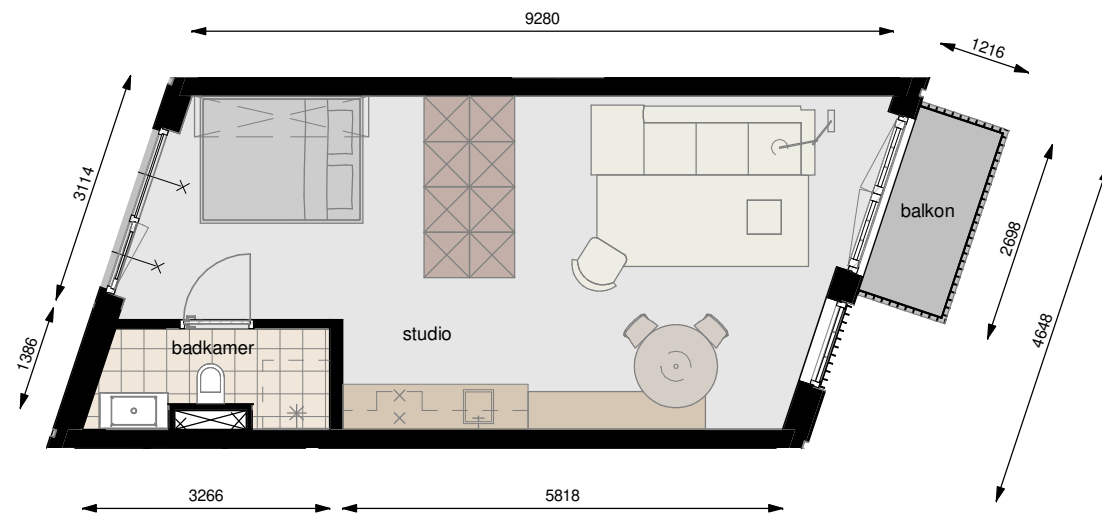

schaalbalk

Asvest 24F - eerste verdieping - studio

GO = 37,5m² | balkon = 3,3m²

schaalbalk

Asvest 24G - eerste verdieping - studio

GO = 40,9m² | balkon = 3,3m²

schaalbalk

Asvest 24H - eerste verdieping - studio

GO = 40,9m² | balkon = 3,3m²

schaalbalk

Asvest 24J - eerste verdieping - studio

GO = 40,9m² | balkon = 3,3m²

schaalbalk

Asvest 24K - eerste verdieping - studio

GO = 41,1m² | balkon = 3,3m²

schaalbalk

Asvest 24L - tweede verdieping - studio

GO = 37,5m² | balkon = 3,3m²

schaalbalk

Asvest 24M - tweede verdieping - studio

GO = 40,9m² | balkon = 3,3m²

schaalbalk

Asvest 24N - tweede verdieping - studio

GO = 40,9m² | balkon = 3,3m²

schaalbalk

Asvest 24P - tweede & derde verdieping - duplex

GO = 58,2m² | balkon = 3,3m²

schaalbalk

Asvest 24R - tweede & derde verdieping - duplex

GO = 64,6m² | balkon = 3,3m²

schaalbalk

Asvest 24S - derde verdieping - studio