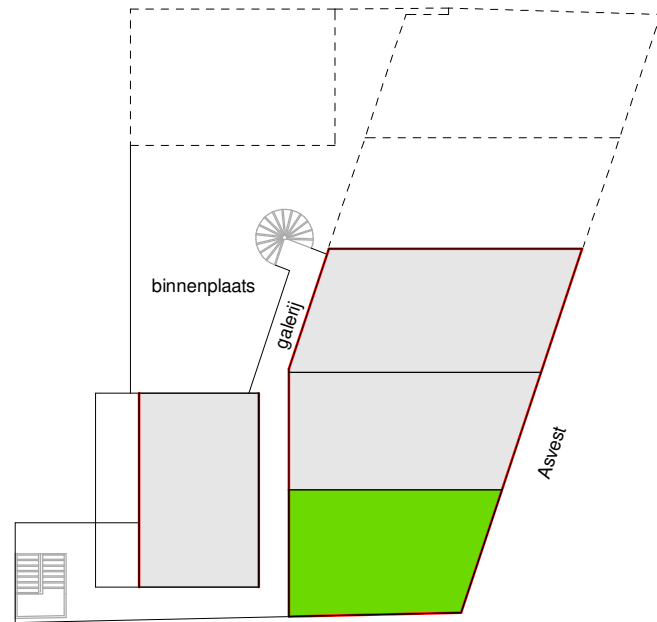

schaalbalk

Asvest 24P - tweede & derde verdieping - duplex

GO = 58,2m² | balkon = 3,3m²

schaalbalk

Asvest 24R - tweede & derde verdieping - duplex

GO = 64,6m² | balkon = 3,3m²

schaalbalk

Asvest 24S - derde verdieping - studio

GO = 37,5m² | balkon = 3,3m²

schaalbalk

Asvest 24T - derde verdieping - studio

GO = 40,9m² | balkon = 3,3m²

schaalbalk

schaalbalk

GO = 63,7m² | balkon = 3,3m²

Asvest 24V - derde & vierde verdieping - duplex

Asvest 24W - vierde verdieping - studio

GO = 30,6m² | balkon = 3,3m²

schaalbalk

Asvest 24X - vierde verdieping - studio

GO = 37,4m² | balkon = 3,3m²

schaalbalk

Asvest 26A - begane grond - studio

GO = 34,4m² | terras = 5,7m²

schaalbalk

Asvest 26B - eerste verdieping - studio

GO = 34,4m² | balkon = 2,3m²

Asvest 26C - tweede & derde verdieping - duplex

GO = 63,8m² | balkon = 5,7m²