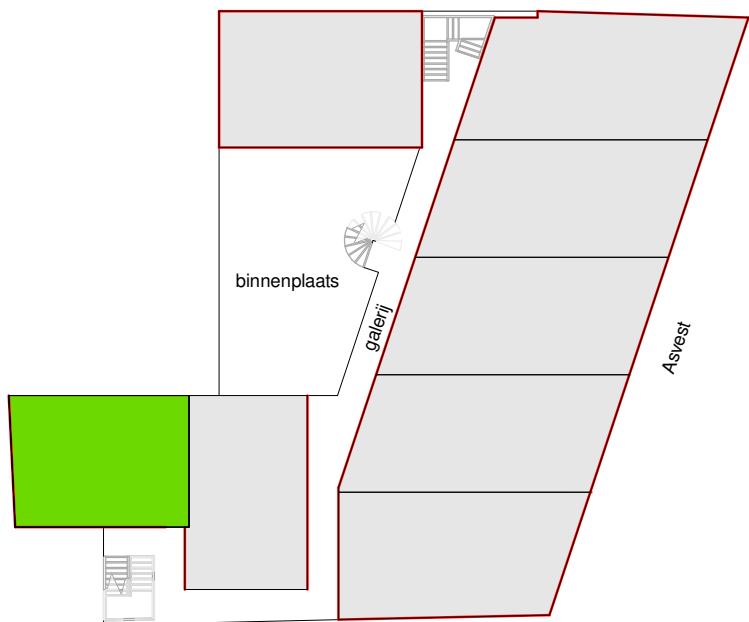

Asvest 22A - eerste verdieping - studio

GO = 29,8m² | dakterras = 12,1m²

schaalbalk

Asvest 22B - eerste verdieping - studio

GO = 29,2m²

schaalbalk

Asvest 22C - derde & tweede verdieping - duplex

GO = 44,2 m² | balkon = 4,4m²

schaalbalk

Asvest 22D - tweede verdieping - studio

GO = 29,2m²

schaalbalk

Asvest 22E - derde verdieping - studio

GO = 29,1m²

schaalbalk

schaalbalk

Asvest 22F - vierde verdieping - studio

GO = 28,1m² | dakterras = 8,7m²

Asvest 24A - begane grond - studio

GO = 37,5m²

schaalbalk

schaalbalk

Asvest 24B - begane grond - studio

GO = 40,9m²

Asvest 24C - begane grond - studio

GO = 40,9m²

schaalbalk

Asvest 24D - begane grond - studio

GO = 40,9m²

schaalbalk

Asvest 24E - begane grond - studio

GO = 41,1m²