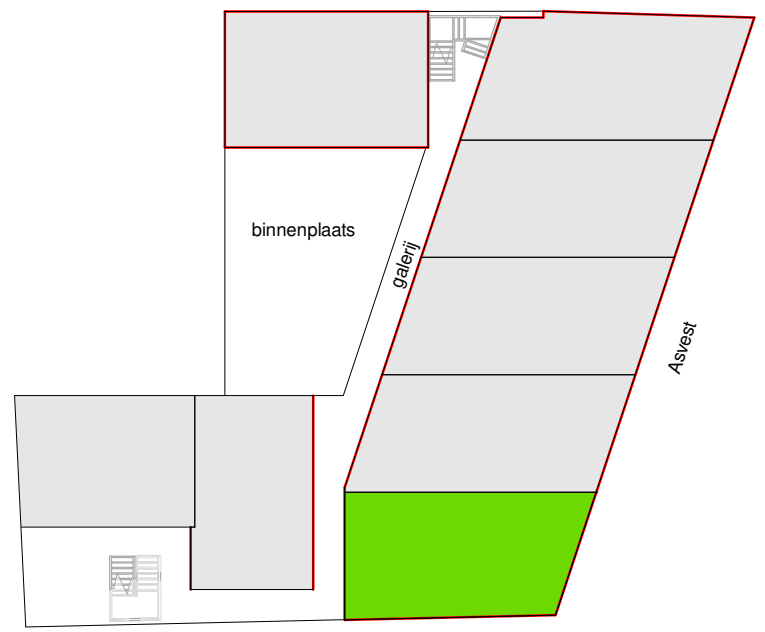

Asvest 22F - vierde verdieping - studio

GO = 28,1m² | dakterras = 8,7m²

Asvest 24A - begane grond - studio

GO = 37,5m²

schaalbalk

schaalbalk

Asvest 24B - begane grond - studio

GO = 40,9m²

Asvest 24C - begane grond - studio

GO = 40,9m²

schaalbalk

Asvest 24D - begane grond - studio

GO = 40,9m²

schaalbalk

Asvest 24E - begane grond - studio

GO = 41,1m²

schaalbalk

Asvest 24F - eerste verdieping - studio

GO = 37,5m² | balkon = 3,3m²

schaalbalk

Asvest 24G - eerste verdieping - studio

GO = 40,9m² | balkon = 3,3m²

schaalbalk

Asvest 24H - eerste verdieping - studio

GO = 40,9m² | balkon = 3,3m²

schaalbalk

Asvest 24J - eerste verdieping - studio

GO = 40,9m² | balkon = 3,3m²

schaalbalk

Asvest 24K - eerste verdieping - studio

GO = 41,1m² | balkon = 3,3m²

schaalbalk