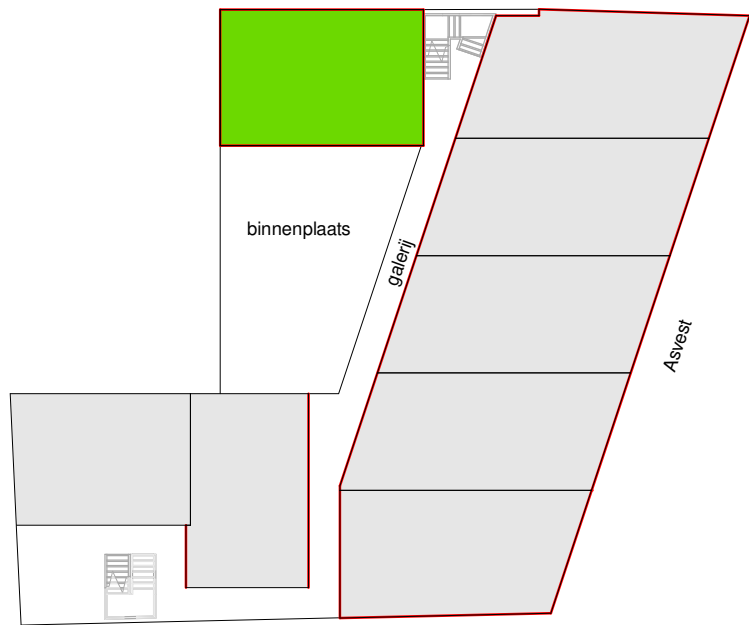

Asvest 22A - eerste verdieping - studio

GO = 29,8m² | dakterras = 12,1m²

schaalbalk

Asvest 22B - eerste verdieping - studio

GO = 29,2m²

schaalbalk

Asvest 22C - derde & tweede verdieping - duplex

GO = 44,2 m² | balkon = 4,4m²

GO = 37,5m² | balkon = 3,3m²

schaalbalk

Asvest 24T - derde verdieping - studio

GO = 40,9m² | balkon = 3,3m²

schaalbalk

schaalbalk

GO = 63,7m² | balkon = 3,3m²

Asvest 24V - derde & vierde verdieping - duplex

Asvest 24W - vierde verdieping - studio

GO = 30,6m² | balkon = 3,3m²

schaalbalk

Asvest 24X - vierde verdieping - studio

GO = 37,4m² | balkon = 3,3m²

schaalbalk

Asvest 26A - begane grond - studio

GO = 34,4m² | terras = 5,7m²

schaalbalk

Asvest 26B - eerste verdieping - studio

GO = 34,4m² | balkon = 2,3m²

Asvest 26C - tweede & derde verdieping - duplex

GO = 63,8m² | balkon = 5,7m²