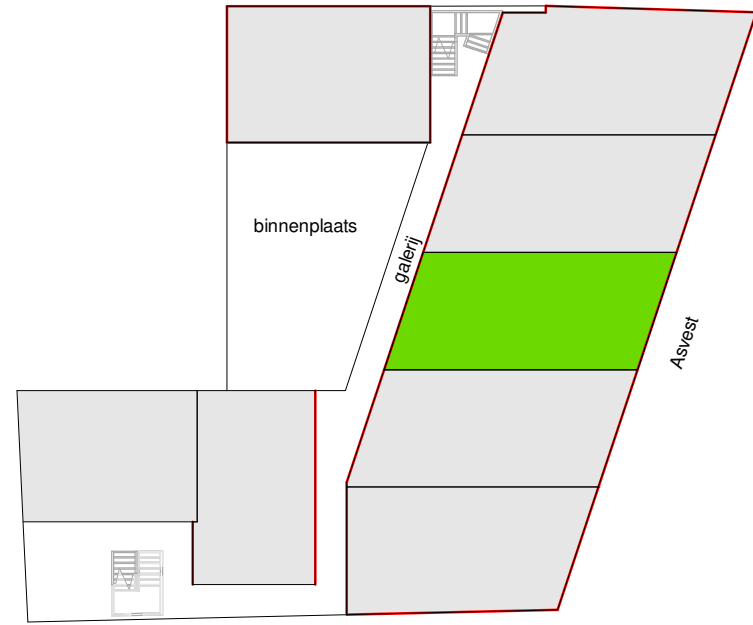

Asvest 24C - begane grond - studio

GO = 40,9m²

schaalbalk

Asvest 24D - begane grond - studio

GO = 40,9m²

schaalbalk

Asvest 24E - begane grond - studio

GO = 41,1m²

schaalbalk

Asvest 24F - eerste verdieping - studio

GO = 37,5m² | balkon = 3,3m²

schaalbalk

Asvest 24G - eerste verdieping - studio

GO = 40,9m² | balkon = 3,3m²

schaalbalk

Asvest 24H - eerste verdieping - studio

GO = 40,9m² | balkon = 3,3m²

schaalbalk

Asvest 24J - eerste verdieping - studio

GO = 40,9m² | balkon = 3,3m²

schaalbalk

Asvest 24K - eerste verdieping - studio

GO = 41,1m² | balkon = 3,3m²

schaalbalk

Asvest 24L - tweede verdieping - studio

GO = 37,5m² | balkon = 3,3m²

schaalbalk

Asvest 24M - tweede verdieping - studio

GO = 40,9m² | balkon = 3,3m²

schaalbalk

Asvest 24N - tweede verdieping - studio

GO = 40,9m² | balkon = 3,3m²