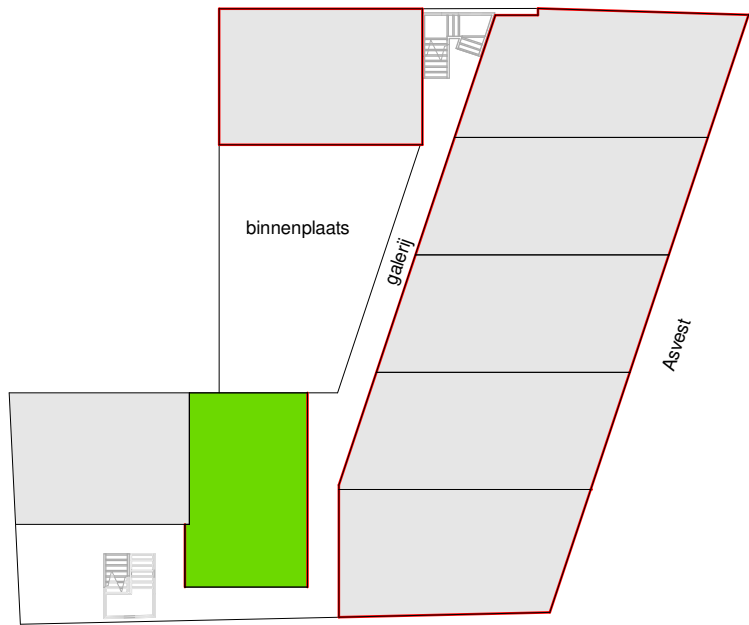

Asvest 22A - eerste verdieping - studio

GO = 29,8m² | dakterras = 12,1m²

schaalbalk

Asvest 22B - eerste verdieping - studio

GO = 29,2m²

schaalbalk

Asvest 22C - derde & tweede verdieping - duplex

GO = 44,2 m² | balkon = 4,4m²

schaalbalk

Asvest 22D - tweede verdieping - studio

GO = 29,2m²

schaalbalk

Asvest 22E - derde verdieping - studio

GO = 29,1m²

schaalbalk

schaalbalk

Asvest 22F - vierde verdieping - studio

GO = 28,1m² | dakterras = 8,7m²

Asvest 24A - begane grond - studio

GO = 37,5m²

schaalbalk

schaalbalk

Asvest 24B - begane grond - studio

GO = 40,9m²

Asvest 24C - begane grond - studio

GO = 40,9m²

schaalbalk

Asvest 24D - begane grond - studio

GO = 40,9m²

schaalbalk

Asvest 24E - begane grond - studio

GO = 41,1m²