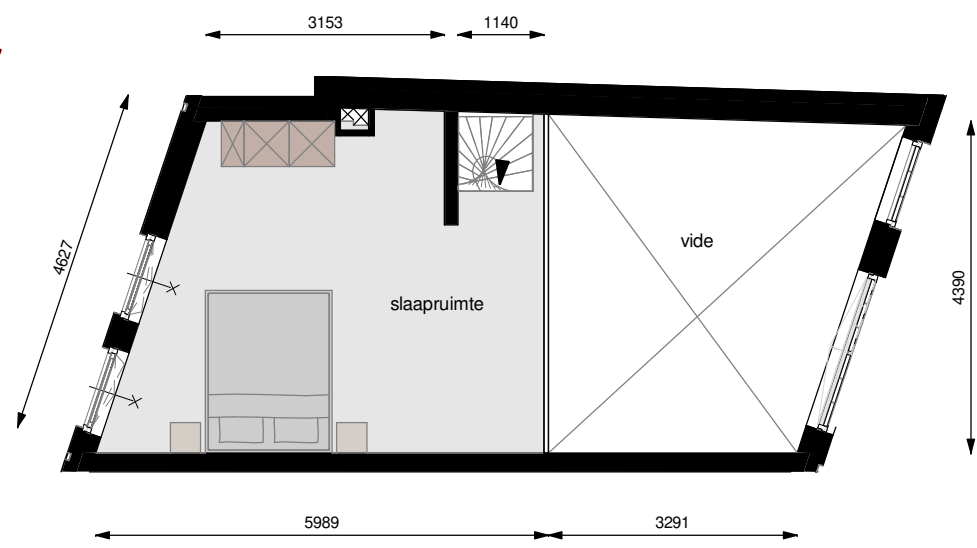

GO = 40,9m² | balkon = 3,3m²

schaalbalk

Asvest 24J - eerste verdieping - studio

GO = 40,9m² | balkon = 3,3m²

schaalbalk

Asvest 24K - eerste verdieping - studio

GO = 41,1m² | balkon = 3,3m²

schaalbalk

Asvest 24L - tweede verdieping - studio

GO = 37,5m² | balkon = 3,3m²

schaalbalk

Asvest 24M - tweede verdieping - studio

GO = 40,9m² | balkon = 3,3m²

schaalbalk

Asvest 24N - tweede verdieping - studio

GO = 40,9m² | balkon = 3,3m²

schaalbalk

Asvest 24P - tweede & derde verdieping - duplex

GO = 58,2m² | balkon = 3,3m²

schaalbalk

Asvest 24R - tweede & derde verdieping - duplex

GO = 64,6m² | balkon = 3,3m²

schaalbalk

Asvest 24S - derde verdieping - studio

GO = 37,5m² | balkon = 3,3m²

schaalbalk

Asvest 24T - derde verdieping - studio

GO = 40,9m² | balkon = 3,3m²

schaalbalk

schaalbalk

GO = 63,7m² | balkon = 3,3m²

Asvest 24V - derde & vierde verdieping - duplex