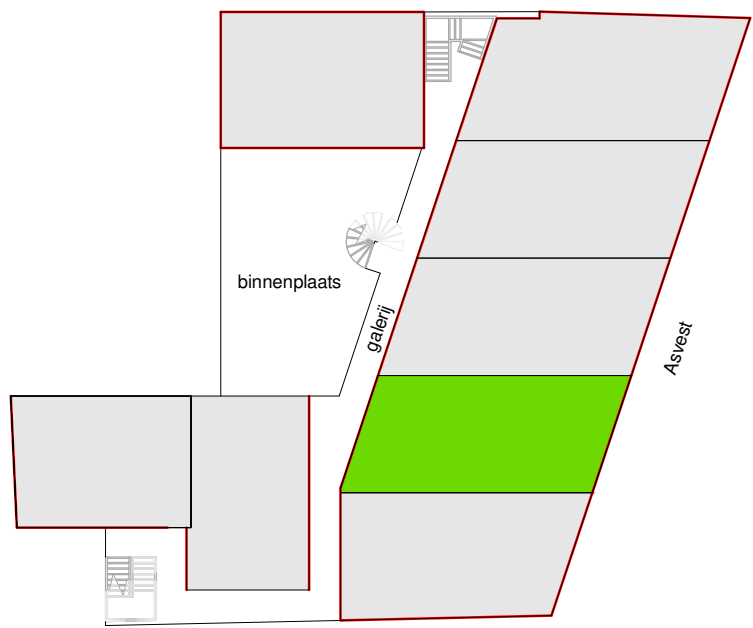

schaalbalk

Asvest 24F - eerste verdieping - studio

GO = 37,5m² | balkon = 3,3m²

schaalbalk

Asvest 24G - eerste verdieping - studio

GO = 40,9m² | balkon = 3,3m²

schaalbalk

Asvest 24H - eerste verdieping - studio

GO = 40,9m² | balkon = 3,3m²

schaalbalk

Asvest 24J - eerste verdieping - studio

GO = 40,9m² | balkon = 3,3m²

schaalbalk

Asvest 24K - eerste verdieping - studio

GO = 41,1m² | balkon = 3,3m²

schaalbalk

Asvest 24L - tweede verdieping - studio

GO = 37,5m² | balkon = 3,3m²

schaalbalk

Asvest 24M - tweede verdieping - studio

GO = 40,9m² | balkon = 3,3m²

schaalbalk

Asvest 24N - tweede verdieping - studio

GO = 40,9m² | balkon = 3,3m²

schaalbalk

Asvest 24P - tweede & derde verdieping - duplex

GO = 58,2m² | balkon = 3,3m²

schaalbalk

Asvest 24R - tweede & derde verdieping - duplex

GO = 64,6m² | balkon = 3,3m²

schaalbalk

Asvest 24S - derde verdieping - studio