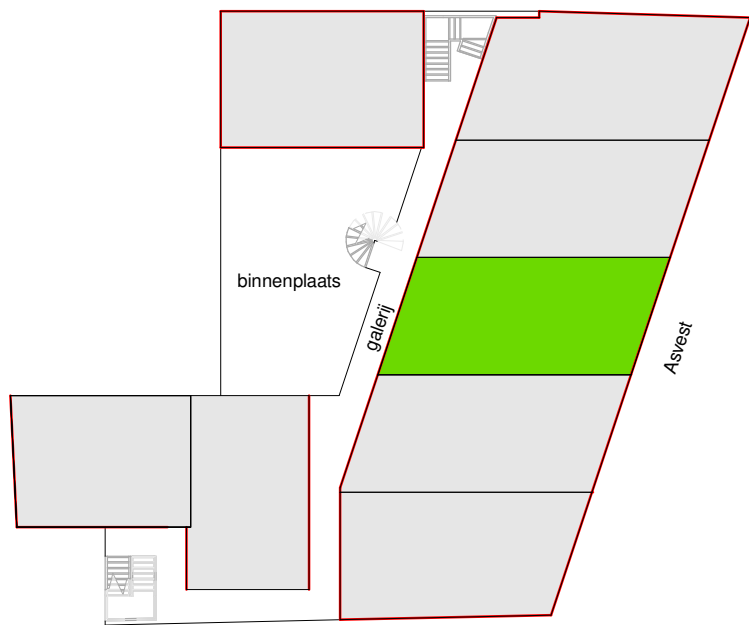

GO = 40,9m² | balkon = 3,3m²

schaalbalk

Asvest 24J - eerste verdieping - studio

GO = 40,9m² | balkon = 3,3m²

schaalbalk

Asvest 24K - eerste verdieping - studio

GO = 41,1m² | balkon = 3,3m²

schaalbalk

Asvest 24L - tweede verdieping - studio

GO = 37,5m² | balkon = 3,3m²

schaalbalk

Asvest 24M - tweede verdieping - studio

GO = 40,9m² | balkon = 3,3m²

schaalbalk

Asvest 24N - tweede verdieping - studio

GO = 40,9m² | balkon = 3,3m²

schaalbalk

Asvest 24P - tweede & derde verdieping - duplex

GO = 58,2m² | balkon = 3,3m²

schaalbalk

Asvest 24R - tweede & derde verdieping - duplex

GO = 64,6m² | balkon = 3,3m²

schaalbalk

Asvest 24S - derde verdieping - studio

GO = 37,5m² | balkon = 3,3m²

schaalbalk

Asvest 24T - derde verdieping - studio

GO = 40,9m² | balkon = 3,3m²

schaalbalk

schaalbalk

GO = 63,7m² | balkon = 3,3m²

Asvest 24V - derde & vierde verdieping - duplex