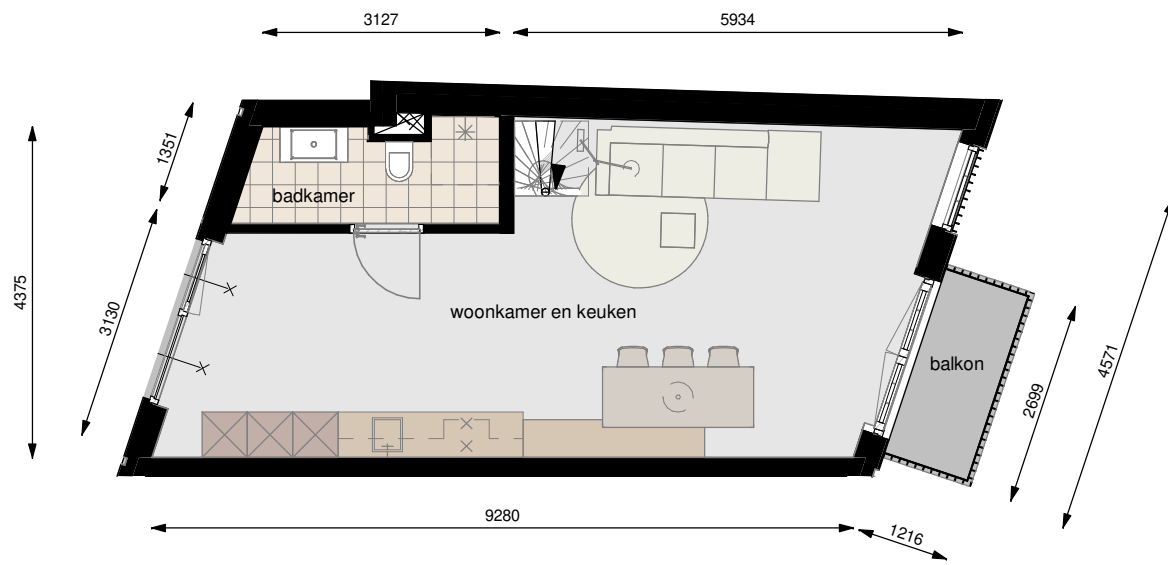

GO = 40,9m² | balkon = 3,3m²

schaalbalk

Asvest 24J - eerste verdieping - studio

GO = 40,9m² | balkon = 3,3m²

schaalbalk

Asvest 24K - eerste verdieping - studio

GO = 41,1m² | balkon = 3,3m²

schaalbalk

Asvest 24L - tweede verdieping - studio

GO = 37,5m² | balkon = 3,3m²

schaalbalk

Asvest 24M - tweede verdieping - studio

GO = 40,9m² | balkon = 3,3m²

schaalbalk

Asvest 24N - tweede verdieping - studio

GO = 40,9m² | balkon = 3,3m²

schaalbalk

Asvest 24P - tweede & derde verdieping - duplex

GO = 58,2m² | balkon = 3,3m²

schaalbalk

Asvest 24R - tweede & derde verdieping - duplex

GO = 64,6m² | balkon = 3,3m²

schaalbalk

Asvest 24S - derde verdieping - studio

GO = 37,5m² | balkon = 3,3m²

schaalbalk

Asvest 24T - derde verdieping - studio

GO = 40,9m² | balkon = 3,3m²

schaalbalk

schaalbalk

GO = 63,7m² | balkon = 3,3m²

Asvest 24V - derde & vierde verdieping - duplex