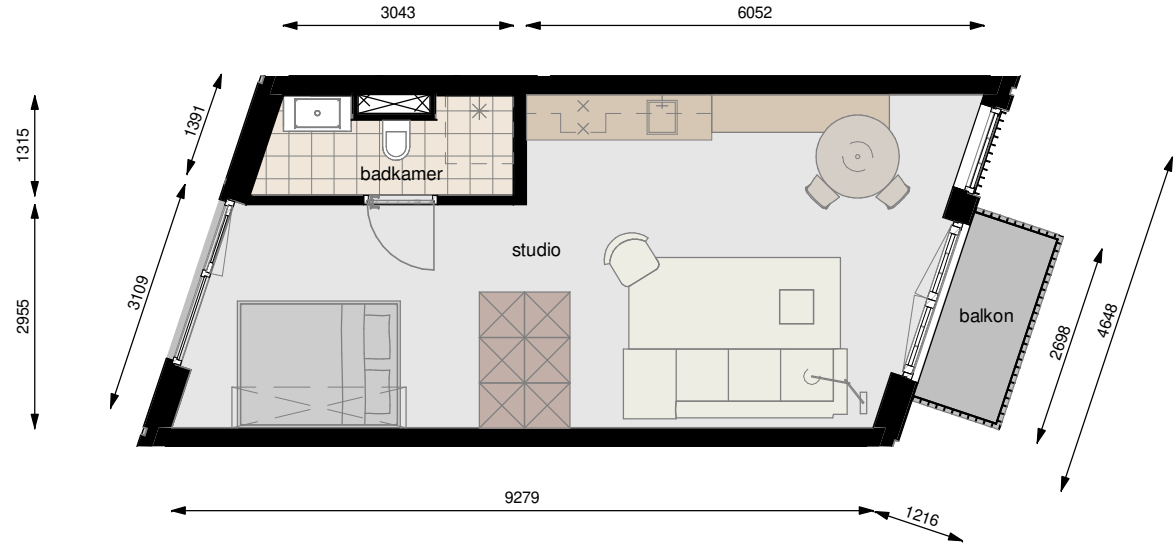

Asvest 24C - begane grond - studio

GO = 40,9m²

schaalbalk

Asvest 24D - begane grond - studio

GO = 40,9m²

schaalbalk

Asvest 24E - begane grond - studio

GO = 41,1m²

schaalbalk

Asvest 24F - eerste verdieping - studio

GO = 37,5m² | balkon = 3,3m²

schaalbalk

Asvest 24G - eerste verdieping - studio

GO = 40,9m² | balkon = 3,3m²

schaalbalk

Asvest 24H - eerste verdieping - studio

GO = 40,9m² | balkon = 3,3m²

schaalbalk

Asvest 24J - eerste verdieping - studio

GO = 40,9m² | balkon = 3,3m²

schaalbalk

Asvest 24K - eerste verdieping - studio

GO = 41,1m² | balkon = 3,3m²

schaalbalk

Asvest 24L - tweede verdieping - studio

GO = 37,5m² | balkon = 3,3m²

schaalbalk

Asvest 24M - tweede verdieping - studio

GO = 40,9m² | balkon = 3,3m²

schaalbalk

Asvest 24N - tweede verdieping - studio

GO = 40,9m² | balkon = 3,3m²