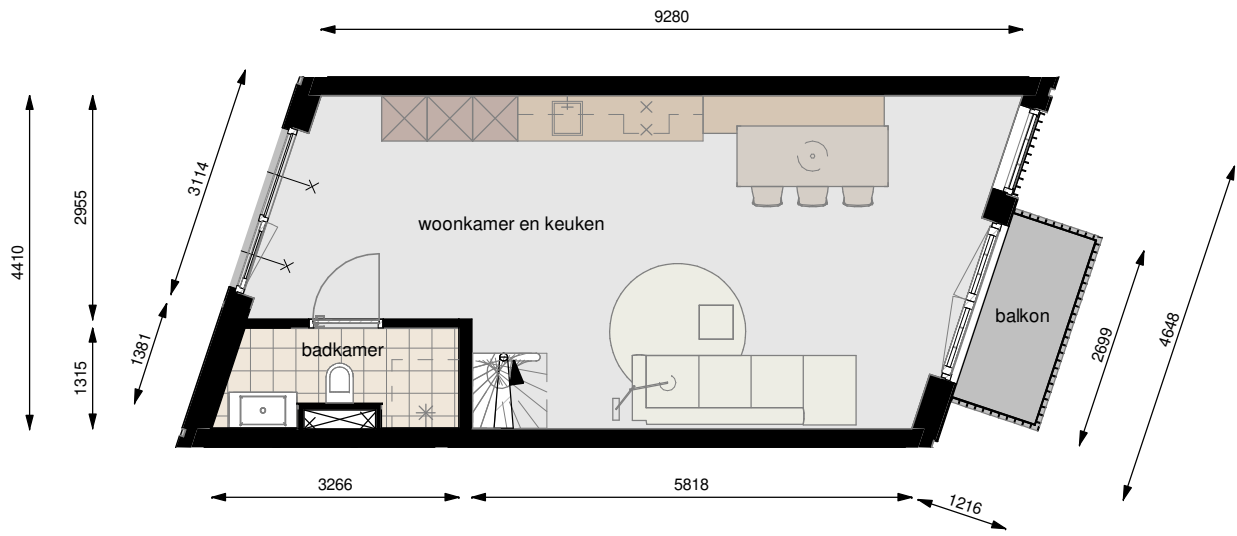

GO = 40,9m² | balkon = 3,3m²

schaalbalk

Asvest 24J - eerste verdieping - studio

GO = 40,9m² | balkon = 3,3m²

schaalbalk

Asvest 24K - eerste verdieping - studio

GO = 41,1m² | balkon = 3,3m²

schaalbalk

Asvest 24L - tweede verdieping - studio

GO = 37,5m² | balkon = 3,3m²

schaalbalk

Asvest 24M - tweede verdieping - studio

GO = 40,9m² | balkon = 3,3m²

schaalbalk

Asvest 24N - tweede verdieping - studio

GO = 40,9m² | balkon = 3,3m²

schaalbalk

Asvest 24P - tweede & derde verdieping - duplex

GO = 58,2m² | balkon = 3,3m²

schaalbalk

Asvest 24R - tweede & derde verdieping - duplex

GO = 64,6m² | balkon = 3,3m²

schaalbalk

Asvest 24S - derde verdieping - studio

GO = 37,5m² | balkon = 3,3m²

schaalbalk

Asvest 24T - derde verdieping - studio

GO = 40,9m² | balkon = 3,3m²

schaalbalk

schaalbalk

GO = 63,7m² | balkon = 3,3m²

Asvest 24V - derde & vierde verdieping - duplex