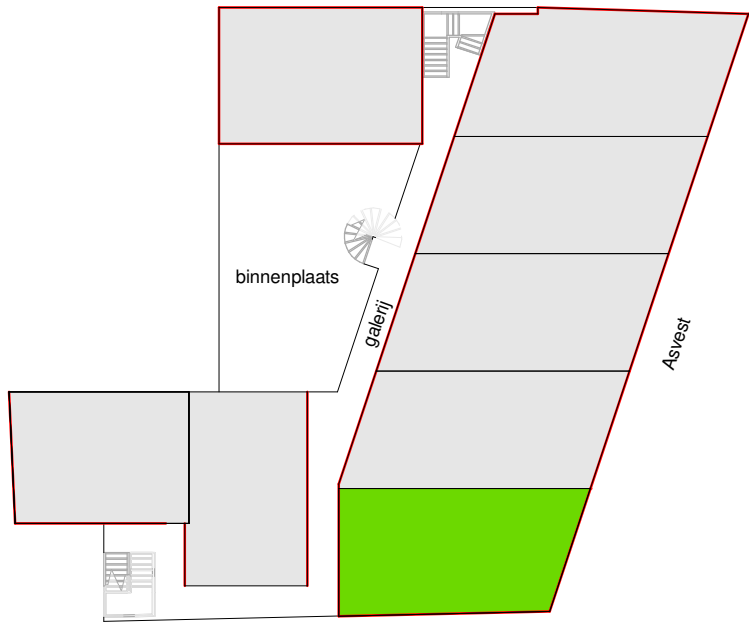

schaalbalk

Asvest 24F - eerste verdieping - studio

GO = 37,5m² | balkon = 3,3m²

schaalbalk

Asvest 24G - eerste verdieping - studio

GO = 40,9m² | balkon = 3,3m²

schaalbalk

Asvest 24H - eerste verdieping - studio

GO = 40,9m² | balkon = 3,3m²

schaalbalk

Asvest 24J - eerste verdieping - studio

GO = 40,9m² | balkon = 3,3m²

schaalbalk

Asvest 24K - eerste verdieping - studio

GO = 41,1m² | balkon = 3,3m²

schaalbalk

Asvest 24L - tweede verdieping - studio

GO = 37,5m² | balkon = 3,3m²

schaalbalk

Asvest 24M - tweede verdieping - studio

GO = 40,9m² | balkon = 3,3m²

schaalbalk

Asvest 24N - tweede verdieping - studio

GO = 40,9m² | balkon = 3,3m²

schaalbalk

Asvest 24P - tweede & derde verdieping - duplex

GO = 58,2m² | balkon = 3,3m²

schaalbalk

Asvest 24R - tweede & derde verdieping - duplex

GO = 64,6m² | balkon = 3,3m²

schaalbalk

Asvest 24S - derde verdieping - studio