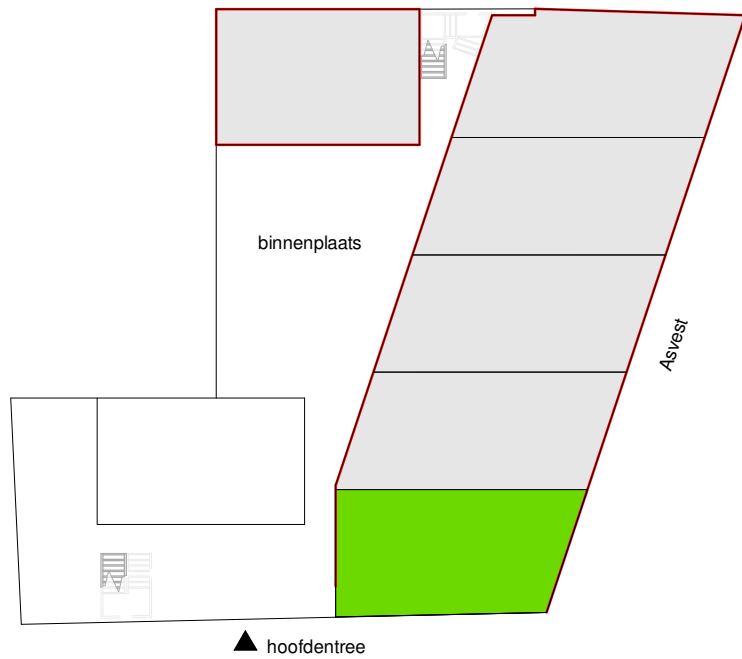

Asvest 22A - eerste verdieping - studio

GO = 29,8m² | dakterras = 12,1m²

schaalbalk

Asvest 22B - eerste verdieping - studio

GO = 29,2m²

schaalbalk

Asvest 22C - derde & tweede verdieping - duplex

GO = 44,2 m² | balkon = 4,4m²

schaalbalk

Asvest 22D - tweede verdieping - studio

GO = 29,2m²

schaalbalk

Asvest 22E - derde verdieping - studio

GO = 29,1m²

schaalbalk

schaalbalk

Asvest 22F - vierde verdieping - studio

GO = 28,1m² | dakterras = 8,7m²

Asvest 24A - begane grond - studio

GO = 37,5m²

schaalbalk

schaalbalk

Asvest 24B - begane grond - studio

GO = 40,9m²

Asvest 24C - begane grond - studio

GO = 40,9m²

schaalbalk

Asvest 24D - begane grond - studio

GO = 40,9m²

schaalbalk

Asvest 24E - begane grond - studio

GO = 41,1m²