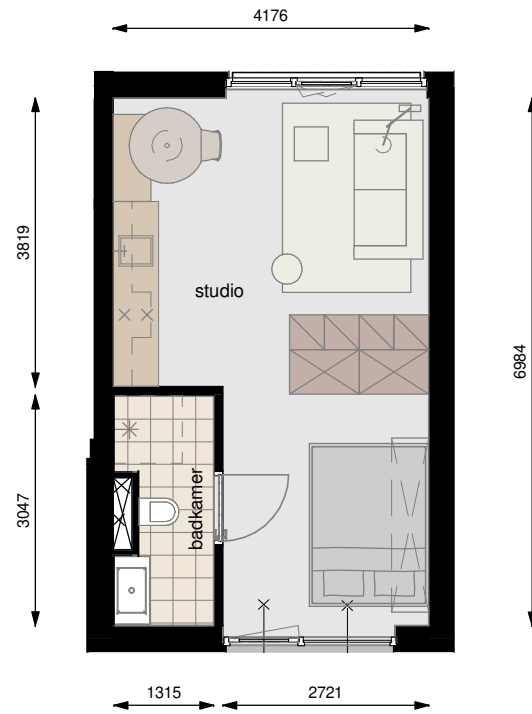

Asvest 22A - eerste verdieping - studio

GO = 29,8m² | dakterras = 12,1m²

schaalbalk

Asvest 22B - eerste verdieping - studio

GO = 29,2m²

schaalbalk

Asvest 22C - derde & tweede verdieping - duplex

GO = 44,2 m² | balkon = 4,4m²

schaalbalk

Asvest 22D - tweede verdieping - studio

GO = 29,2m²

schaalbalk

Asvest 22E - derde verdieping - studio

GO = 29,1m²

schaalbalk

schaalbalk

Asvest 22F - vierde verdieping - studio

GO = 28,1m² | dakterras = 8,7m²

Asvest 24A - begane grond - studio

GO = 37,5m²

schaalbalk

schaalbalk

Asvest 24B - begane grond - studio

GO = 40,9m²

Asvest 24C - begane grond - studio

GO = 40,9m²

schaalbalk

Asvest 24D - begane grond - studio

GO = 40,9m²

schaalbalk

Asvest 24E - begane grond - studio

GO = 41,1m²