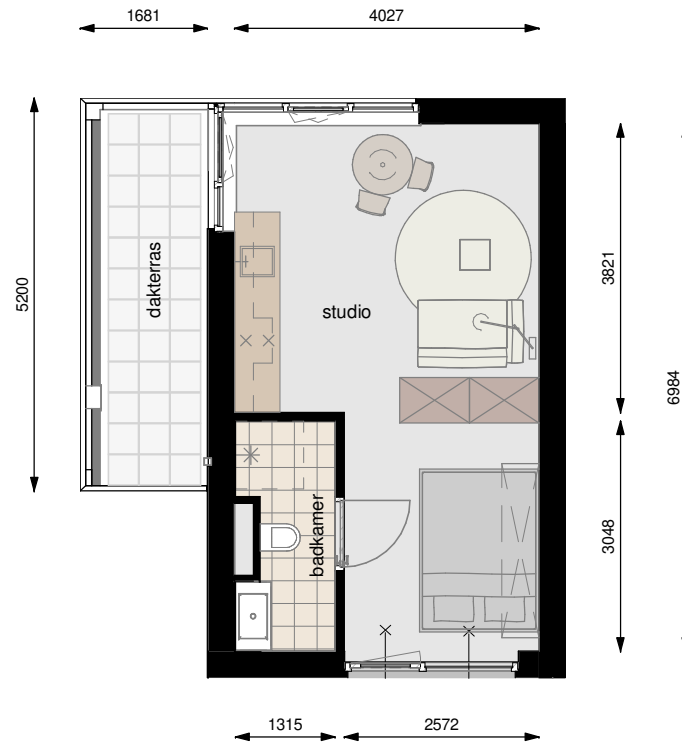

Asvest 22A - eerste verdieping - studio

GO = 29,8m² | dakterras = 12,1m²

schaalbalk

Asvest 22B - eerste verdieping - studio

GO = 29,2m²

schaalbalk

Asvest 22C - derde & tweede verdieping - duplex

GO = 44,2 m² | balkon = 4,4m²

schaalbalk

Asvest 22D - tweede verdieping - studio

GO = 29,2m²

schaalbalk

Asvest 22E - derde verdieping - studio

GO = 29,1m²

schaalbalk

schaalbalk

Asvest 22F - vierde verdieping - studio

GO = 28,1m² | dakterras = 8,7m²

Asvest 24A - begane grond - studio

GO = 37,5m²

schaalbalk

schaalbalk

Asvest 24B - begane grond - studio

GO = 40,9m²

Asvest 24C - begane grond - studio

GO = 40,9m²

schaalbalk

Asvest 24D - begane grond - studio

GO = 40,9m²

schaalbalk

Asvest 24E - begane grond - studio

GO = 41,1m²