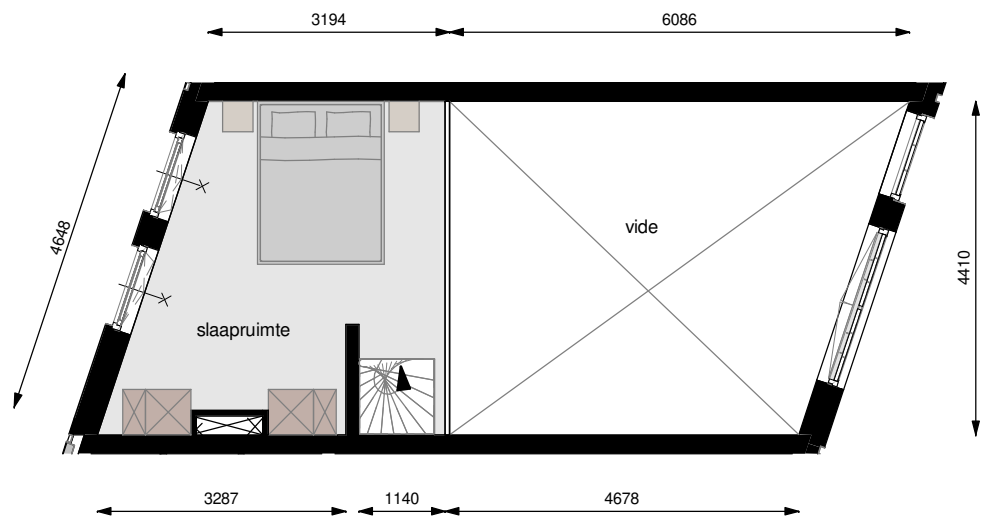

GO = 40,9m² | balkon = 3,3m²

schaalbalk

Asvest 24J - eerste verdieping - studio

GO = 40,9m² | balkon = 3,3m²

schaalbalk

Asvest 24K - eerste verdieping - studio

GO = 41,1m² | balkon = 3,3m²

schaalbalk

Asvest 24L - tweede verdieping - studio

GO = 37,5m² | balkon = 3,3m²

schaalbalk

Asvest 24M - tweede verdieping - studio

GO = 40,9m² | balkon = 3,3m²

schaalbalk

Asvest 24N - tweede verdieping - studio

GO = 40,9m² | balkon = 3,3m²

schaalbalk

Asvest 24P - tweede & derde verdieping - duplex

GO = 58,2m² | balkon = 3,3m²

schaalbalk

Asvest 24R - tweede & derde verdieping - duplex

GO = 64,6m² | balkon = 3,3m²

schaalbalk

Asvest 24S - derde verdieping - studio

GO = 37,5m² | balkon = 3,3m²

schaalbalk

Asvest 24T - derde verdieping - studio

GO = 40,9m² | balkon = 3,3m²

schaalbalk

schaalbalk

GO = 63,7m² | balkon = 3,3m²

Asvest 24V - derde & vierde verdieping - duplex