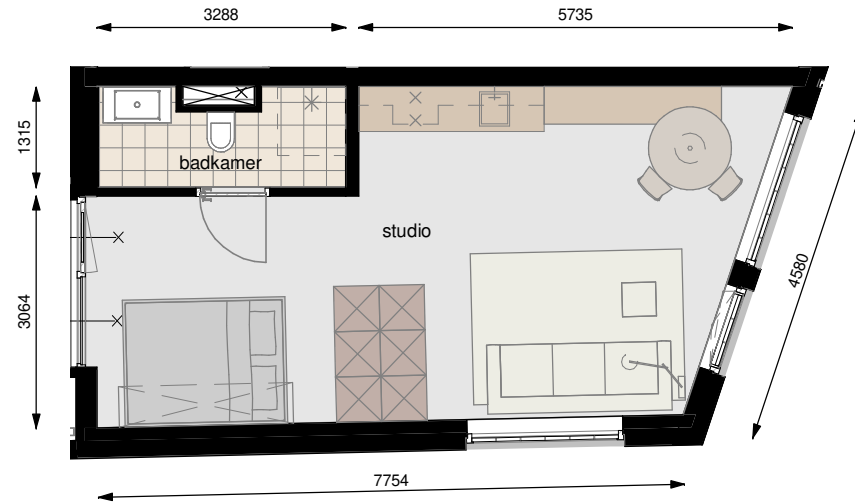

Asvest 22A - eerste verdieping - studio

GO = 29,8m² | dakterras = 12,1m²

schaalbalk

Asvest 22B - eerste verdieping - studio

GO = 29,2m²

schaalbalk

Asvest 22C - derde & tweede verdieping - duplex

GO = 44,2 m² | balkon = 4,4m²

schaalbalk

Asvest 22D - tweede verdieping - studio

GO = 29,2m²

schaalbalk

Asvest 22E - derde verdieping - studio

GO = 29,1m²

schaalbalk

schaalbalk

Asvest 22F - vierde verdieping - studio

GO = 28,1m² | dakterras = 8,7m²

Asvest 24A - begane grond - studio

GO = 37,5m²

schaalbalk

schaalbalk

Asvest 24B - begane grond - studio

GO = 40,9m²

Asvest 24C - begane grond - studio

GO = 40,9m²

schaalbalk

Asvest 24D - begane grond - studio

GO = 40,9m²

schaalbalk

Asvest 24E - begane grond - studio

GO = 41,1m²