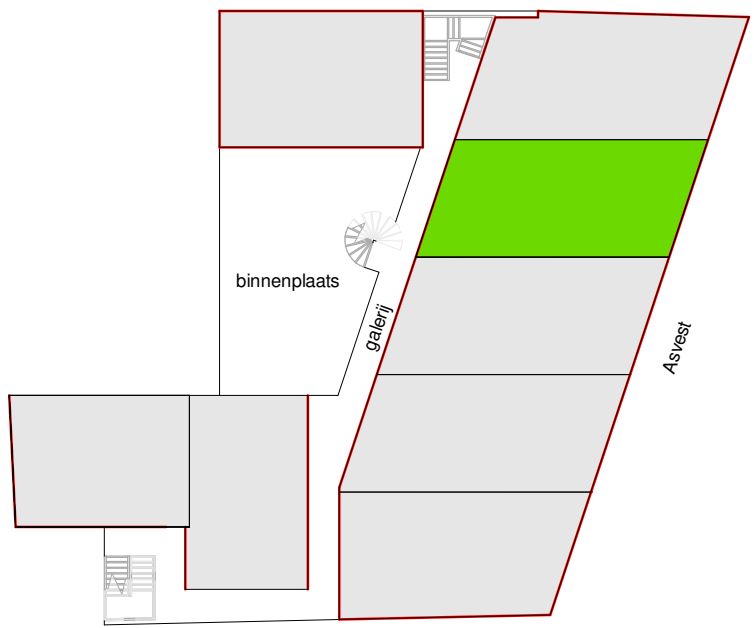

GO = 40,9m² | balkon = 3,3m²

schaalbalk

Asvest 24J - eerste verdieping - studio

GO = 40,9m² | balkon = 3,3m²

schaalbalk

Asvest 24K - eerste verdieping - studio

GO = 41,1m² | balkon = 3,3m²

schaalbalk

Asvest 24L - tweede verdieping - studio

GO = 37,5m² | balkon = 3,3m²

schaalbalk

Asvest 24M - tweede verdieping - studio

GO = 40,9m² | balkon = 3,3m²

schaalbalk

Asvest 24N - tweede verdieping - studio

GO = 40,9m² | balkon = 3,3m²

schaalbalk

Asvest 24P - tweede & derde verdieping - duplex

GO = 58,2m² | balkon = 3,3m²

schaalbalk

Asvest 24R - tweede & derde verdieping - duplex

GO = 64,6m² | balkon = 3,3m²

schaalbalk

Asvest 24S - derde verdieping - studio

GO = 37,5m² | balkon = 3,3m²

schaalbalk

Asvest 24T - derde verdieping - studio

GO = 40,9m² | balkon = 3,3m²

schaalbalk

schaalbalk

GO = 63,7m² | balkon = 3,3m²

Asvest 24V - derde & vierde verdieping - duplex