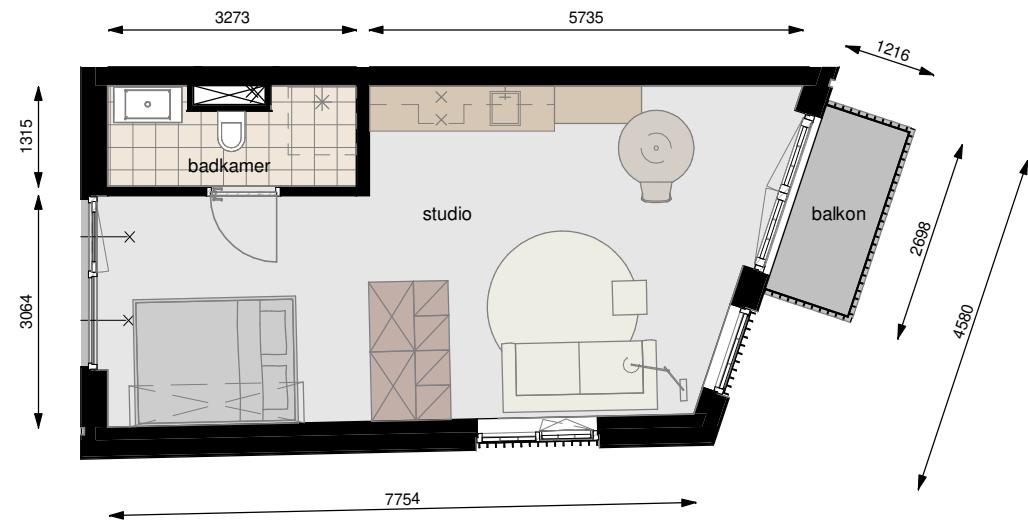

schaalbalk

Asvest 24F - eerste verdieping - studio

GO = 37,5m² | balkon = 3,3m²

schaalbalk

Asvest 24G - eerste verdieping - studio

GO = 40,9m² | balkon = 3,3m²

schaalbalk

Asvest 24H - eerste verdieping - studio

GO = 40,9m² | balkon = 3,3m²

schaalbalk

Asvest 24J - eerste verdieping - studio

GO = 40,9m² | balkon = 3,3m²

schaalbalk

Asvest 24K - eerste verdieping - studio

GO = 41,1m² | balkon = 3,3m²

schaalbalk

Asvest 24L - tweede verdieping - studio

GO = 37,5m² | balkon = 3,3m²

schaalbalk

Asvest 24M - tweede verdieping - studio

GO = 40,9m² | balkon = 3,3m²

schaalbalk

Asvest 24N - tweede verdieping - studio

GO = 40,9m² | balkon = 3,3m²

schaalbalk

Asvest 24P - tweede & derde verdieping - duplex

GO = 58,2m² | balkon = 3,3m²

schaalbalk

Asvest 24R - tweede & derde verdieping - duplex

GO = 64,6m² | balkon = 3,3m²

schaalbalk

Asvest 24S - derde verdieping - studio