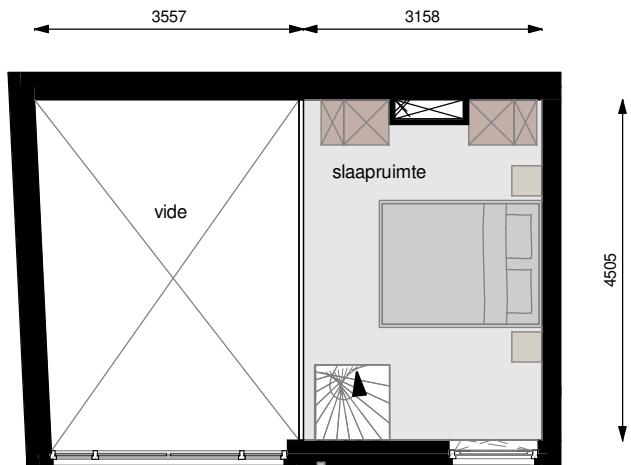

Asvest 22A - eerste verdieping - studio

GO = 29,8m² | dakterras = 12,1m²

schaalbalk

Asvest 22B - eerste verdieping - studio

GO = 29,2m²

schaalbalk

Asvest 22C - derde & tweede verdieping - duplex

GO = 44,2 m² | balkon = 4,4m²

schaalbalk

Asvest 22D - tweede verdieping - studio

GO = 29,2m²

schaalbalk

Asvest 22E - derde verdieping - studio

GO = 29,1m²

schaalbalk

schaalbalk

Asvest 22F - vierde verdieping - studio

GO = 28,1m² | dakterras = 8,7m²

Asvest 24A - begane grond - studio

GO = 37,5m²

schaalbalk

schaalbalk

Asvest 24B - begane grond - studio

GO = 40,9m²

Asvest 24C - begane grond - studio

GO = 40,9m²

schaalbalk

Asvest 24D - begane grond - studio

GO = 40,9m²

schaalbalk

Asvest 24E - begane grond - studio

GO = 41,1m²