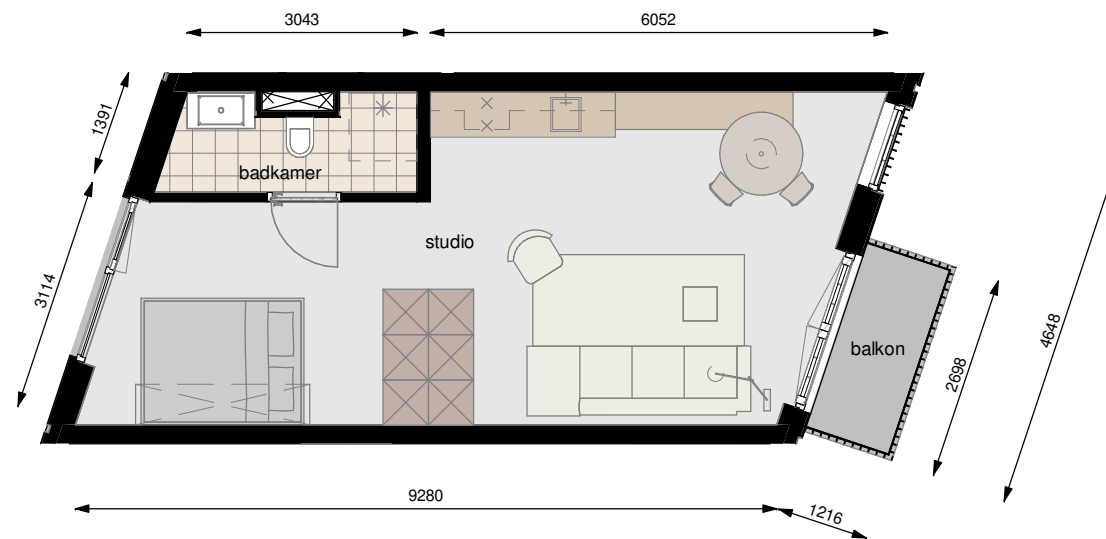

GO = 40,9m² | balkon = 3,3m²

schaalbalk

Asvest 24J - eerste verdieping - studio

GO = 40,9m² | balkon = 3,3m²

schaalbalk

Asvest 24K - eerste verdieping - studio

GO = 41,1m² | balkon = 3,3m²

schaalbalk

Asvest 24L - tweede verdieping - studio

GO = 37,5m² | balkon = 3,3m²

schaalbalk

Asvest 24M - tweede verdieping - studio

GO = 40,9m² | balkon = 3,3m²

schaalbalk

Asvest 24N - tweede verdieping - studio

GO = 40,9m² | balkon = 3,3m²

schaalbalk

Asvest 24P - tweede & derde verdieping - duplex

GO = 58,2m² | balkon = 3,3m²

schaalbalk

Asvest 24R - tweede & derde verdieping - duplex

GO = 64,6m² | balkon = 3,3m²

schaalbalk

Asvest 24S - derde verdieping - studio

GO = 37,5m² | balkon = 3,3m²

schaalbalk

Asvest 24T - derde verdieping - studio

GO = 40,9m² | balkon = 3,3m²

schaalbalk

schaalbalk

GO = 63,7m² | balkon = 3,3m²

Asvest 24V - derde & vierde verdieping - duplex