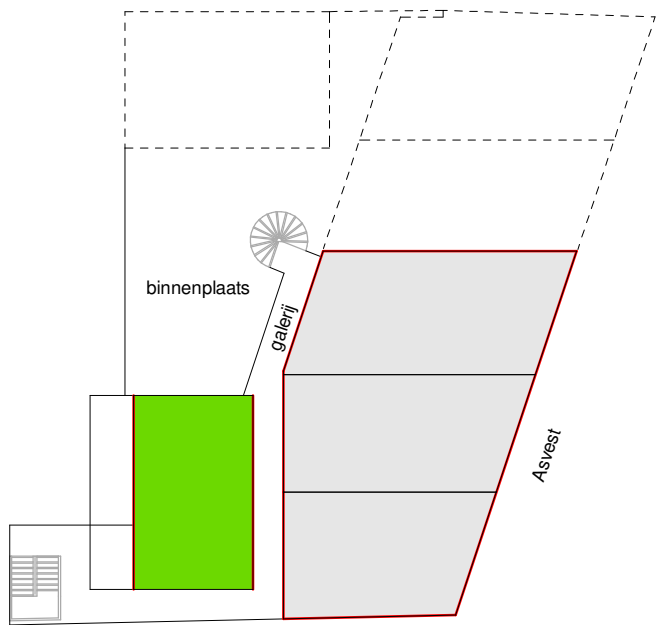

Asvest 22A - eerste verdieping - studio

GO = 29,8m² | dakterras = 12,1m²

schaalbalk

Asvest 22B - eerste verdieping - studio

GO = 29,2m²

schaalbalk

Asvest 22C - derde & tweede verdieping - duplex

GO = 44,2 m² | balkon = 4,4m²

schaalbalk

Asvest 22D - tweede verdieping - studio

GO = 29,2m²

schaalbalk

Asvest 22E - derde verdieping - studio

GO = 29,1m²

schaalbalk

schaalbalk

Asvest 22F - vierde verdieping - studio

GO = 28,1m² | dakterras = 8,7m²

Asvest 24A - begane grond - studio

GO = 37,5m²

schaalbalk

schaalbalk

Asvest 24B - begane grond - studio

GO = 40,9m²

Asvest 24C - begane grond - studio

GO = 40,9m²

schaalbalk

Asvest 24D - begane grond - studio

GO = 40,9m²

schaalbalk

Asvest 24E - begane grond - studio

GO = 41,1m²