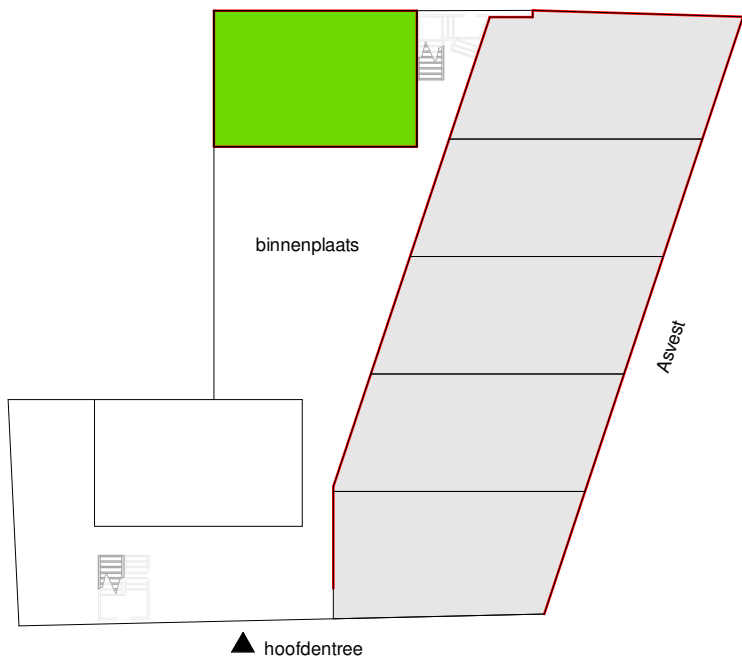

Asvest 22A - eerste verdieping - studio

GO = 29,8m² | dakterras = 12,1m²

schaalbalk

Asvest 22B - eerste verdieping - studio

GO = 29,2m²

schaalbalk

Asvest 22C - derde & tweede verdieping - duplex

GO = 44,2 m² | balkon = 4,4m²

GO = 37,5m² | balkon = 3,3m²

schaalbalk

Asvest 24T - derde verdieping - studio

GO = 40,9m² | balkon = 3,3m²

schaalbalk

schaalbalk

GO = 63,7m² | balkon = 3,3m²

Asvest 24V - derde & vierde verdieping - duplex

Asvest 24W - vierde verdieping - studio

GO = 30,6m² | balkon = 3,3m²

schaalbalk

Asvest 24X - vierde verdieping - studio

GO = 37,4m² | balkon = 3,3m²

schaalbalk

Asvest 26A - begane grond - studio

GO = 34,4m² | terras = 5,7m²

schaalbalk

Asvest 26B - eerste verdieping - studio

GO = 34,4m² | balkon = 2,3m²

Asvest 26C - tweede & derde verdieping - duplex

GO = 63,8m² | balkon = 5,7m²