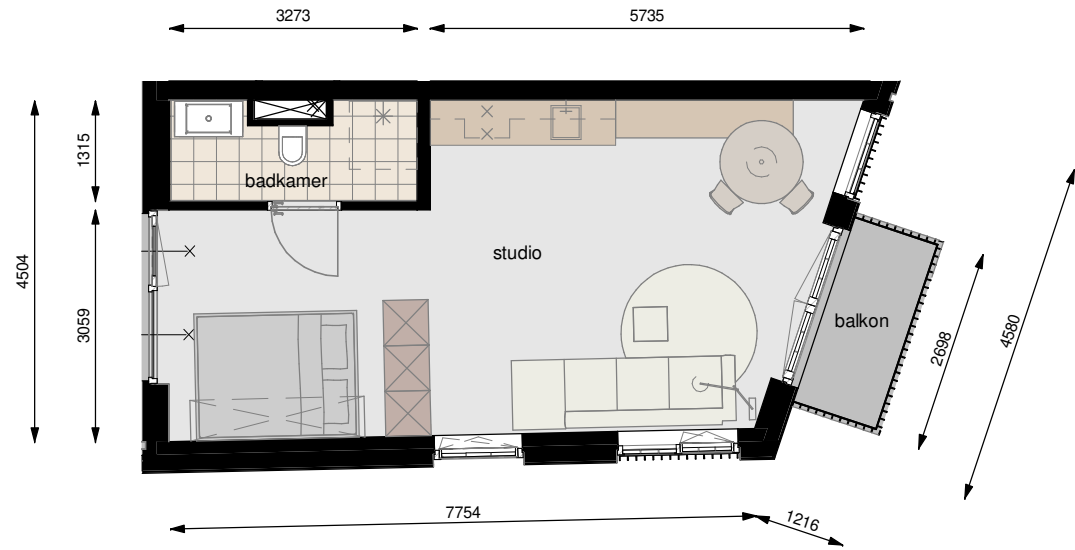

Asvest 24L - tweede verdieping - studio

GO = 37,5m² | balkon = 3,3m²

schaalbalk

Asvest 24M - tweede verdieping - studio

GO = 40,9m² | balkon = 3,3m²

schaalbalk

Asvest 24N - tweede verdieping - studio

GO = 40,9m² | balkon = 3,3m²

schaalbalk

Asvest 24P - tweede & derde verdieping - duplex

GO = 58,2m² | balkon = 3,3m²

schaalbalk

Asvest 24R - tweede & derde verdieping - duplex

GO = 64,6m² | balkon = 3,3m²

schaalbalk

Asvest 24S - derde verdieping - studio

GO = 37,5m² | balkon = 3,3m²

schaalbalk

Asvest 24T - derde verdieping - studio

GO = 40,9m² | balkon = 3,3m²

schaalbalk

schaalbalk

GO = 63,7m² | balkon = 3,3m²

Asvest 24V - derde & vierde verdieping - duplex

Asvest 24W - vierde verdieping - studio

GO = 30,6m² | balkon = 3,3m²

schaalbalk

Asvest 24X - vierde verdieping - studio

GO = 37,4m² | balkon = 3,3m²

schaalbalk

Asvest 26A - begane grond - studio

GO = 34,4m² | terras = 5,7m²