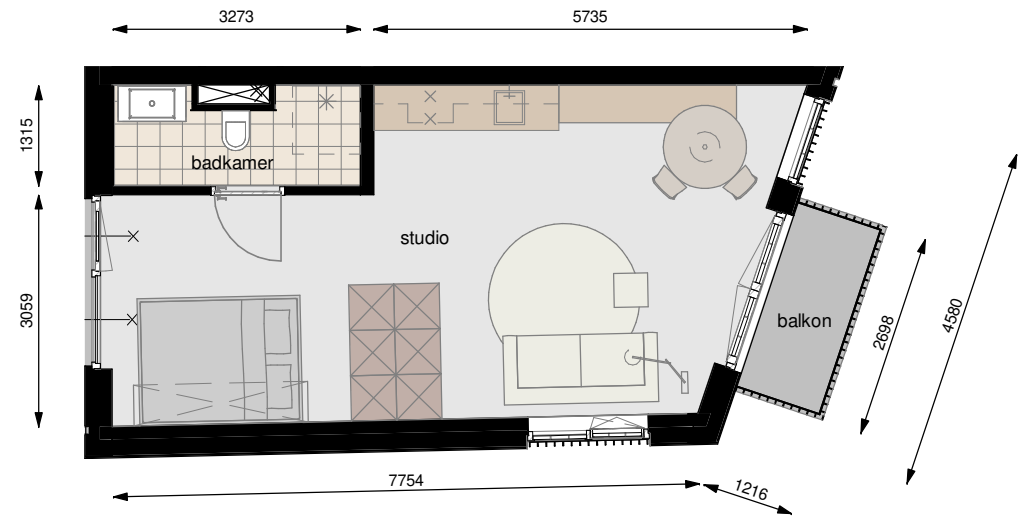

Asvest 22F - vierde verdieping - studio

GO = 28,1m² | dakterras = 8,7m²

Asvest 24A - begane grond - studio

GO = 37,5m²

schaalbalk

schaalbalk

Asvest 24B - begane grond - studio

GO = 40,9m²

Asvest 24C - begane grond - studio

GO = 40,9m²

schaalbalk

Asvest 24D - begane grond - studio

GO = 40,9m²

schaalbalk

Asvest 24E - begane grond - studio

GO = 41,1m²

schaalbalk

Asvest 24F - eerste verdieping - studio

GO = 37,5m² | balkon = 3,3m²

schaalbalk

Asvest 24G - eerste verdieping - studio

GO = 40,9m² | balkon = 3,3m²

schaalbalk

Asvest 24H - eerste verdieping - studio

GO = 40,9m² | balkon = 3,3m²

schaalbalk

Asvest 24J - eerste verdieping - studio

GO = 40,9m² | balkon = 3,3m²

schaalbalk

Asvest 24K - eerste verdieping - studio

GO = 41,1m² | balkon = 3,3m²

schaalbalk