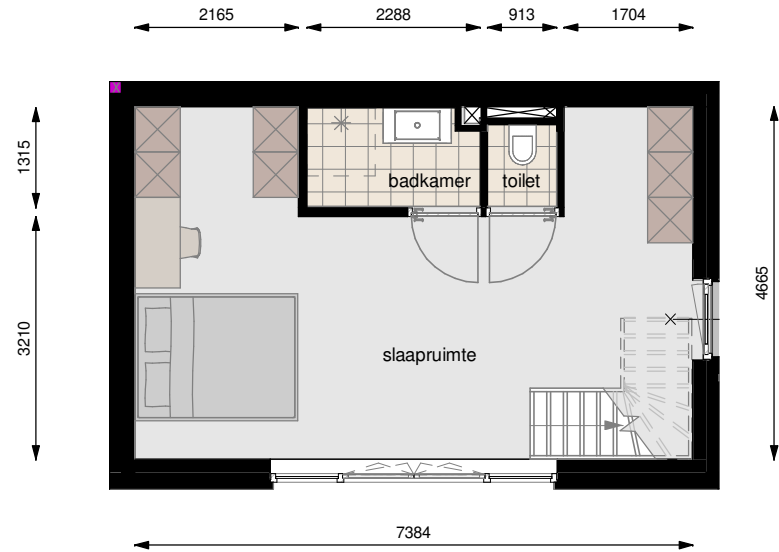

Asvest 22A - eerste verdieping - studio

GO = 29,8m² | dakterras = 12,1m²

schaalbalk

Asvest 22B - eerste verdieping - studio

GO = 29,2m²

schaalbalk

Asvest 22C - derde & tweede verdieping - duplex

GO = 44,2 m² | balkon = 4,4m²

schaalbalk

Asvest 22D - tweede verdieping - studio

GO = 29,2m²

schaalbalk

Asvest 22E - derde verdieping - studio

GO = 29,1m²

schaalbalk

schaalbalk

Asvest 24W - vierde verdieping - studio

GO = 30,6m² | balkon = 3,3m²

schaalbalk

Asvest 24X - vierde verdieping - studio

GO = 37,4m² | balkon = 3,3m²

schaalbalk

Asvest 26A - begane grond - studio

GO = 34,4m² | terras = 5,7m²

schaalbalk

Asvest 26B - eerste verdieping - studio

GO = 34,4m² | balkon = 2,3m²

Asvest 26C - tweede & derde verdieping - duplex

GO = 63,8m² | balkon = 5,7m²