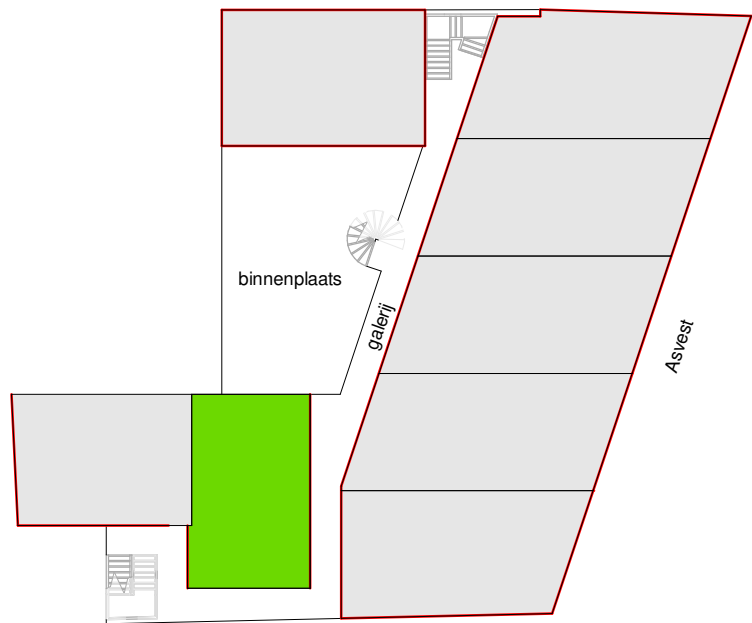

Asvest 22A - eerste verdieping - studio

GO = 29,8m² | dakterras = 12,1m²

schaalbalk

Asvest 22B - eerste verdieping - studio

GO = 29,2m²

schaalbalk

Asvest 22C - derde & tweede verdieping - duplex

GO = 44,2 m² | balkon = 4,4m²

schaalbalk

Asvest 22D - tweede verdieping - studio

GO = 29,2m²

schaalbalk

Asvest 22E - derde verdieping - studio

GO = 29,1m²

schaalbalk

schaalbalk

Asvest 22F - vierde verdieping - studio

GO = 28,1m² | dakterras = 8,7m²

Asvest 24A - begane grond - studio

GO = 37,5m²

schaalbalk

schaalbalk

Asvest 24B - begane grond - studio

GO = 40,9m²

Asvest 24C - begane grond - studio

GO = 40,9m²

schaalbalk

Asvest 24D - begane grond - studio

GO = 40,9m²

schaalbalk

Asvest 24E - begane grond - studio

GO = 41,1m²