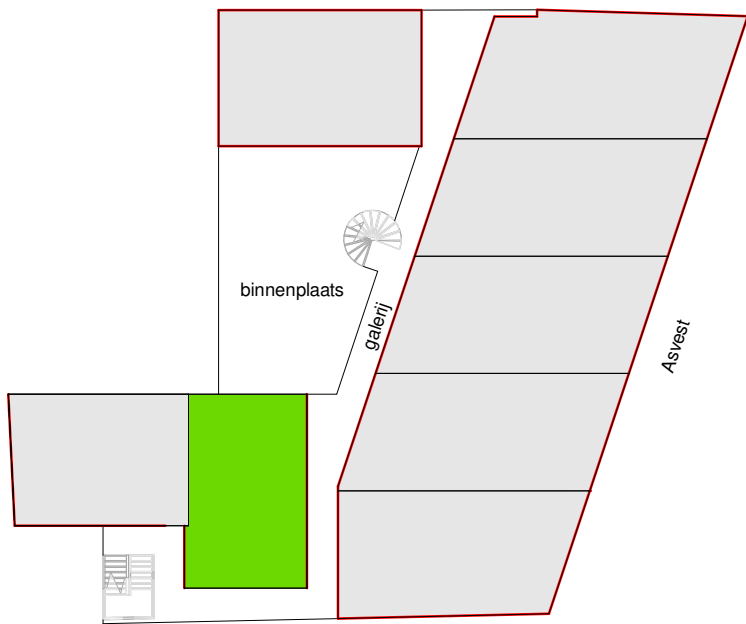

Asvest 22A - eerste verdieping - studio

GO = 29,8m² | dakterras = 12,1m²

schaalbalk

Asvest 22B - eerste verdieping - studio

GO = 29,2m²

schaalbalk

Asvest 22C - derde & tweede verdieping - duplex

GO = 44,2 m² | balkon = 4,4m²

schaalbalk

Asvest 22D - tweede verdieping - studio

GO = 29,2m²

schaalbalk

Asvest 22E - derde verdieping - studio

GO = 29,1m²

schaalbalk

schaalbalk

Asvest 22F - vierde verdieping - studio

GO = 28,1m² | dakterras = 8,7m²

Asvest 24A - begane grond - studio

GO = 37,5m²

schaalbalk

schaalbalk

Asvest 24B - begane grond - studio

GO = 40,9m²

Asvest 24C - begane grond - studio

GO = 40,9m²

schaalbalk

Asvest 24D - begane grond - studio

GO = 40,9m²

schaalbalk

Asvest 24E - begane grond - studio

GO = 41,1m²