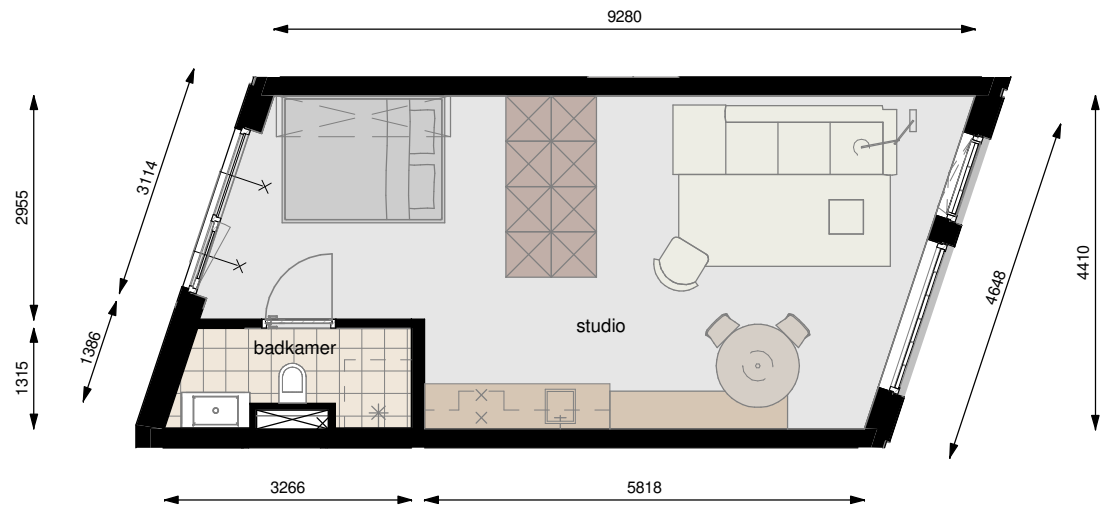

schaalbalk

Asvest 22D - tweede verdieping - studio

GO = 29,2m²

schaalbalk

Asvest 22E - derde verdieping - studio

GO = 29,1m²

schaalbalk

schaalbalk

Asvest 22F - vierde verdieping - studio

GO = 28,1m² | dakterras = 8,7m²

Asvest 24A - begane grond - studio

GO = 37,5m²

schaalbalk

schaalbalk

Asvest 24B - begane grond - studio

GO = 40,9m²

Asvest 24C - begane grond - studio

GO = 40,9m²

schaalbalk

Asvest 24D - begane grond - studio

GO = 40,9m²

schaalbalk

Asvest 24E - begane grond - studio

GO = 41,1m²

schaalbalk

Asvest 24F - eerste verdieping - studio

GO = 37,5m² | balkon = 3,3m²

schaalbalk

Asvest 24G - eerste verdieping - studio

GO = 40,9m² | balkon = 3,3m²

schaalbalk

Asvest 24H - eerste verdieping - studio