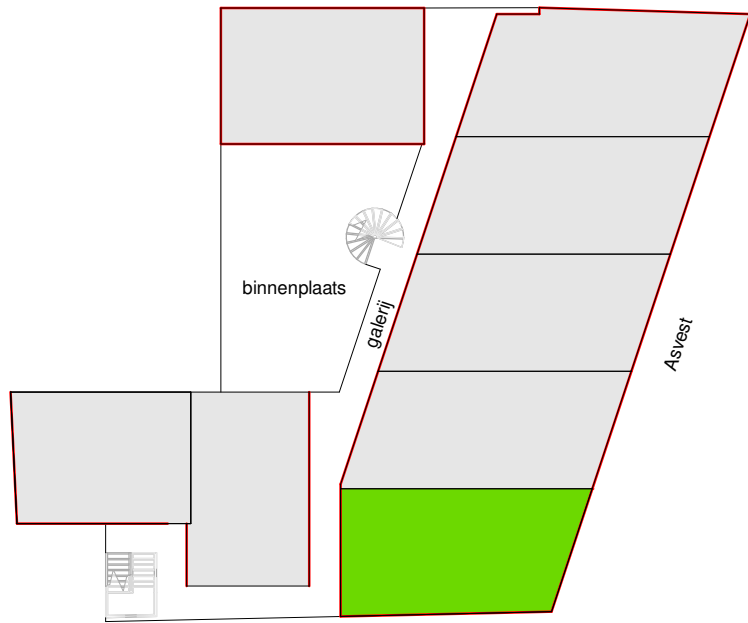

Asvest 24L - tweede verdieping - studio

GO = 37,5m² | balkon = 3,3m²

schaalbalk

Asvest 24M - tweede verdieping - studio

GO = 40,9m² | balkon = 3,3m²

schaalbalk

Asvest 24N - tweede verdieping - studio

GO = 40,9m² | balkon = 3,3m²

schaalbalk

Asvest 24P - tweede & derde verdieping - duplex

GO = 58,2m² | balkon = 3,3m²

schaalbalk

Asvest 24R - tweede & derde verdieping - duplex

GO = 64,6m² | balkon = 3,3m²

schaalbalk

Asvest 24S - derde verdieping - studio

GO = 37,5m² | balkon = 3,3m²

schaalbalk

Asvest 24T - derde verdieping - studio

GO = 40,9m² | balkon = 3,3m²

schaalbalk

schaalbalk

GO = 63,7m² | balkon = 3,3m²

Asvest 24V - derde & vierde verdieping - duplex

Asvest 24W - vierde verdieping - studio

GO = 30,6m² | balkon = 3,3m²

schaalbalk

Asvest 24X - vierde verdieping - studio

GO = 37,4m² | balkon = 3,3m²

schaalbalk

Asvest 26A - begane grond - studio

GO = 34,4m² | terras = 5,7m²