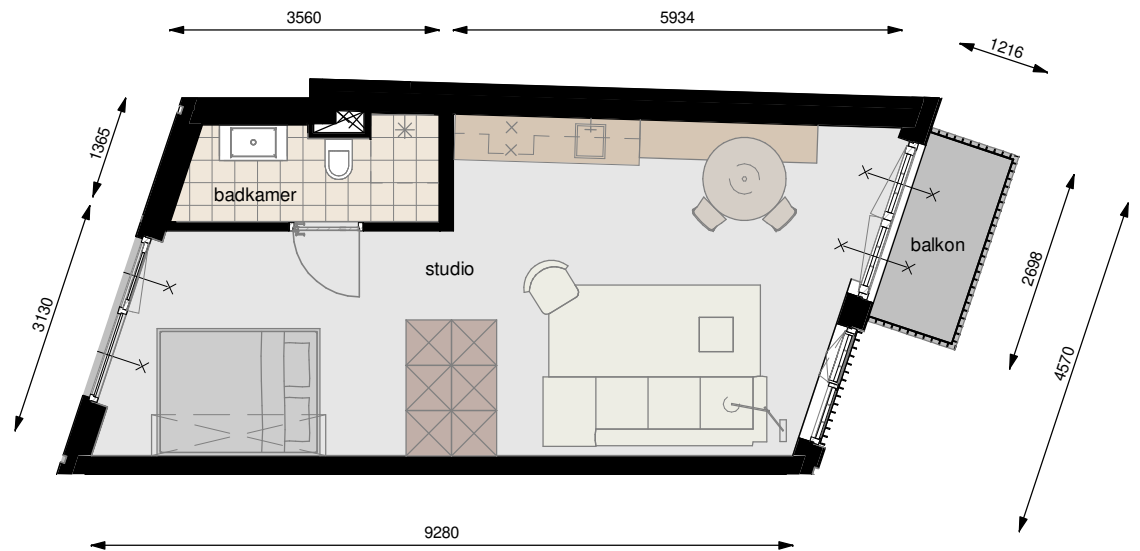

schaalbalk

Asvest 24F - eerste verdieping - studio

GO = 37,5m² | balkon = 3,3m²

schaalbalk

Asvest 24G - eerste verdieping - studio

GO = 40,9m² | balkon = 3,3m²

schaalbalk

Asvest 24H - eerste verdieping - studio

GO = 40,9m² | balkon = 3,3m²

schaalbalk

Asvest 24J - eerste verdieping - studio

GO = 40,9m² | balkon = 3,3m²

schaalbalk

Asvest 24K - eerste verdieping - studio

GO = 41,1m² | balkon = 3,3m²

schaalbalk

Asvest 24L - tweede verdieping - studio

GO = 37,5m² | balkon = 3,3m²

schaalbalk

Asvest 24M - tweede verdieping - studio

GO = 40,9m² | balkon = 3,3m²

schaalbalk

Asvest 24N - tweede verdieping - studio

GO = 40,9m² | balkon = 3,3m²

schaalbalk

Asvest 24P - tweede & derde verdieping - duplex

GO = 58,2m² | balkon = 3,3m²

schaalbalk

Asvest 24R - tweede & derde verdieping - duplex

GO = 64,6m² | balkon = 3,3m²

schaalbalk

Asvest 24S - derde verdieping - studio