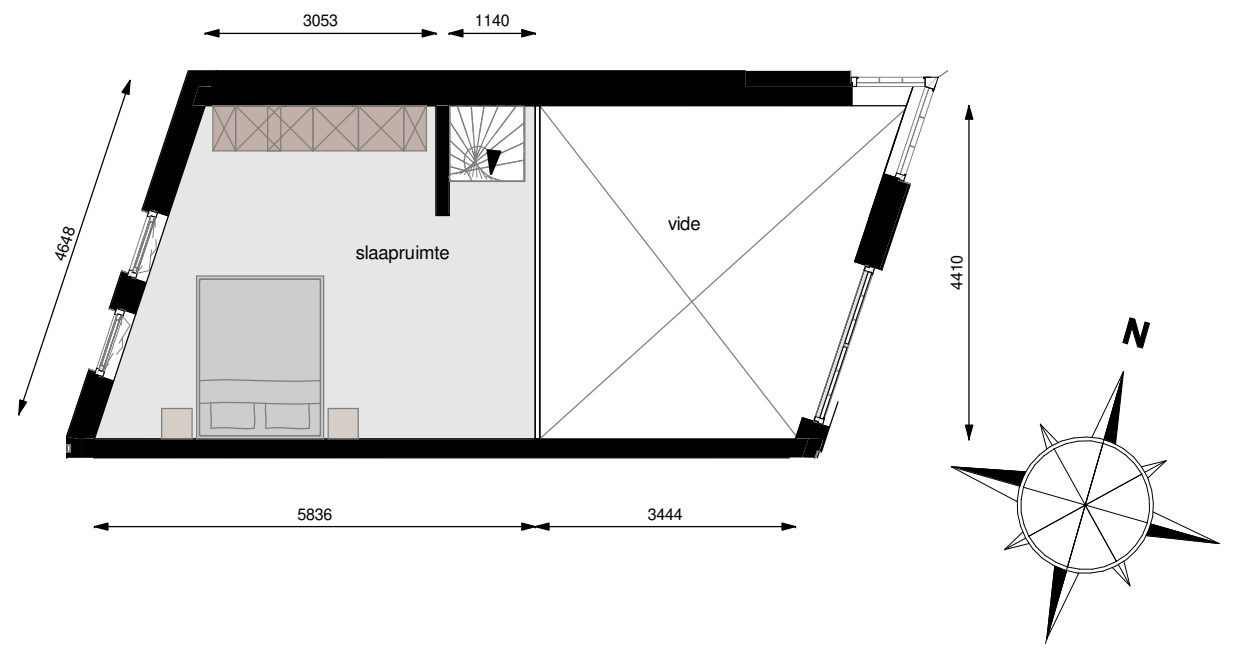

schaalbalk

Asvest 24P - tweede & derde verdieping - duplex

GO = 58,2m² | balkon = 3,3m²

schaalbalk

Asvest 24R - tweede & derde verdieping - duplex

GO = 64,6m² | balkon = 3,3m²

schaalbalk

Asvest 24S - derde verdieping - studio

GO = 37,5m² | balkon = 3,3m²

schaalbalk

Asvest 24T - derde verdieping - studio

GO = 40,9m² | balkon = 3,3m²

schaalbalk

schaalbalk

GO = 63,7m² | balkon = 3,3m²

Asvest 24V - derde & vierde verdieping - duplex

Asvest 24W - vierde verdieping - studio

GO = 30,6m² | balkon = 3,3m²

schaalbalk

Asvest 24X - vierde verdieping - studio

GO = 37,4m² | balkon = 3,3m²

schaalbalk

Asvest 26A - begane grond - studio

GO = 34,4m² | terras = 5,7m²

schaalbalk

Asvest 26B - eerste verdieping - studio

GO = 34,4m² | balkon = 2,3m²

Asvest 26C - tweede & derde verdieping - duplex

GO = 63,8m² | balkon = 5,7m²