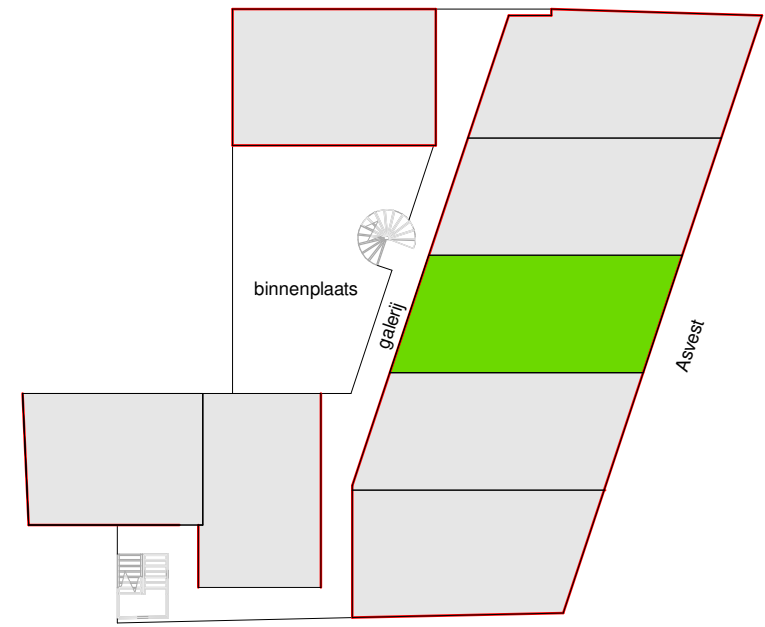

schaalbalk

Asvest 24P - tweede & derde verdieping - duplex

GO = 58,2m² | balkon = 3,3m²

schaalbalk

Asvest 24R - tweede & derde verdieping - duplex

GO = 64,6m² | balkon = 3,3m²

schaalbalk

Asvest 24S - derde verdieping - studio

GO = 37,5m² | balkon = 3,3m²

schaalbalk

Asvest 24T - derde verdieping - studio

GO = 40,9m² | balkon = 3,3m²

schaalbalk

schaalbalk

GO = 63,7m² | balkon = 3,3m²

Asvest 24V - derde & vierde verdieping - duplex

Asvest 24W - vierde verdieping - studio

GO = 30,6m² | balkon = 3,3m²

schaalbalk

Asvest 24X - vierde verdieping - studio

GO = 37,4m² | balkon = 3,3m²

schaalbalk

Asvest 26A - begane grond - studio

GO = 34,4m² | terras = 5,7m²

schaalbalk

Asvest 26B - eerste verdieping - studio

GO = 34,4m² | balkon = 2,3m²

Asvest 26C - tweede & derde verdieping - duplex

GO = 63,8m² | balkon = 5,7m²