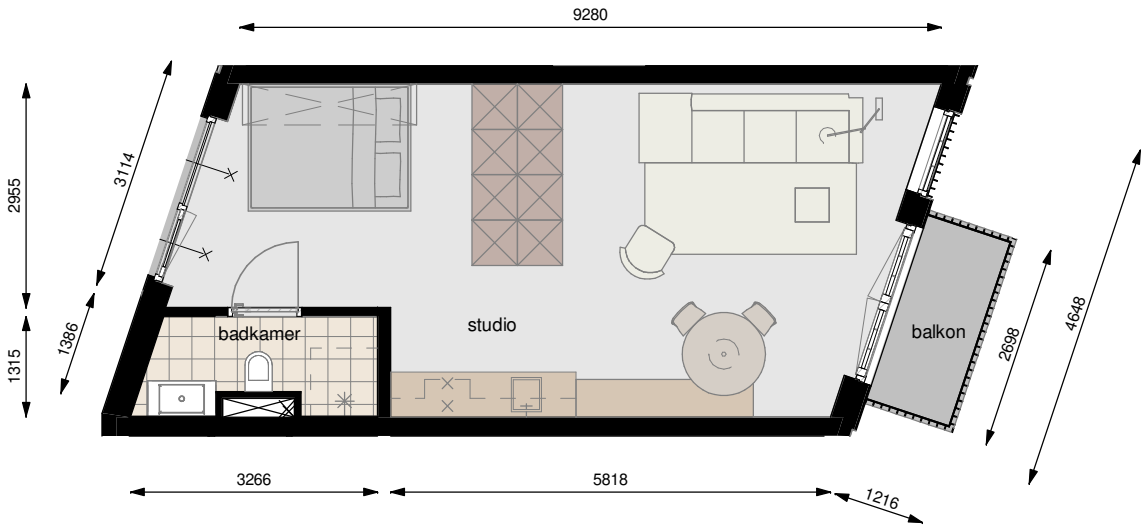

schaalbalk

Asvest 24F - eerste verdieping - studio

GO = 37,5m² | balkon = 3,3m²

schaalbalk

Asvest 24G - eerste verdieping - studio

GO = 40,9m² | balkon = 3,3m²

schaalbalk

Asvest 24H - eerste verdieping - studio

GO = 40,9m² | balkon = 3,3m²

schaalbalk

Asvest 24J - eerste verdieping - studio

GO = 40,9m² | balkon = 3,3m²

schaalbalk

Asvest 24K - eerste verdieping - studio

GO = 41,1m² | balkon = 3,3m²

schaalbalk

Asvest 24L - tweede verdieping - studio

GO = 37,5m² | balkon = 3,3m²

schaalbalk

Asvest 24M - tweede verdieping - studio

GO = 40,9m² | balkon = 3,3m²

schaalbalk

Asvest 24N - tweede verdieping - studio

GO = 40,9m² | balkon = 3,3m²

schaalbalk

Asvest 24P - tweede & derde verdieping - duplex

GO = 58,2m² | balkon = 3,3m²

schaalbalk

Asvest 24R - tweede & derde verdieping - duplex

GO = 64,6m² | balkon = 3,3m²

schaalbalk

Asvest 24S - derde verdieping - studio