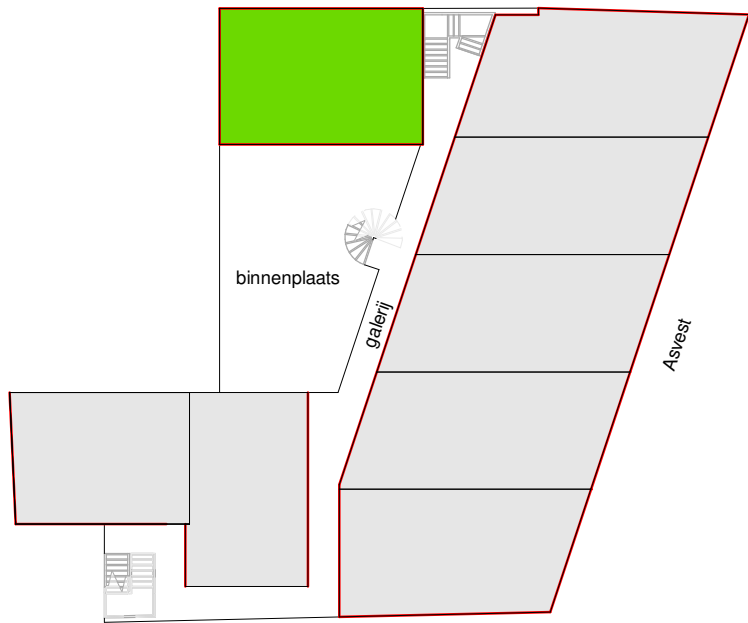

Asvest 22A - eerste verdieping - studio

GO = 29,8m² | dakterras = 12,1m²

schaalbalk

Asvest 22B - eerste verdieping - studio

GO = 29,2m²

schaalbalk

Asvest 22C - derde & tweede verdieping - duplex

GO = 44,2 m² | balkon = 4,4m²

Asvest 22F - vierde verdieping - studio

GO = 28,1m² | dakterras = 8,7m²

Asvest 24A - begane grond - studio

GO = 37,5m²

schaalbalk

schaalbalk

Asvest 24B - begane grond - studio

GO = 40,9m²

Asvest 24W - vierde verdieping - studio

GO = 30,6m² | balkon = 3,3m²

schaalbalk

Asvest 24X - vierde verdieping - studio

GO = 37,4m² | balkon = 3,3m²

schaalbalk

Asvest 26A - begane grond - studio

GO = 34,4m² | terras = 5,7m²

schaalbalk

Asvest 26B - eerste verdieping - studio

GO = 34,4m² | balkon = 2,3m²

Asvest 26C - tweede & derde verdieping - duplex

GO = 63,8m² | balkon = 5,7m²