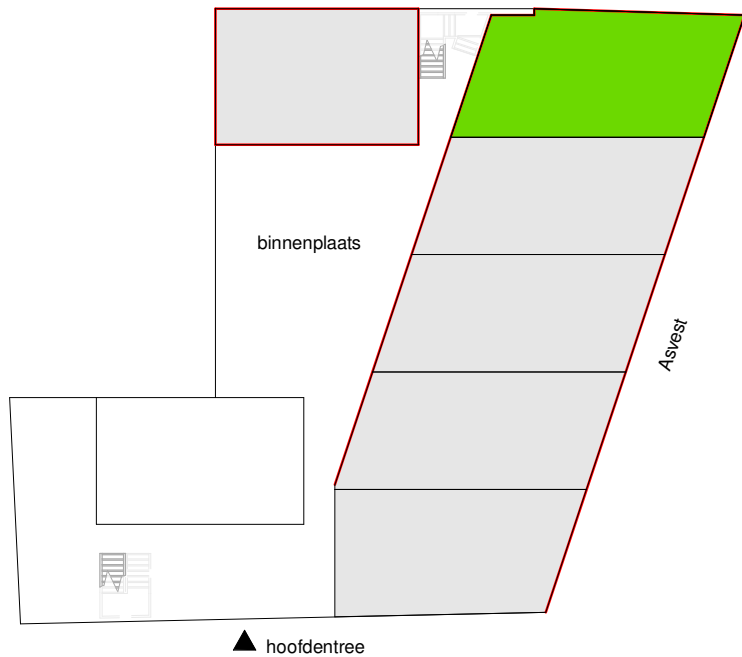

Asvest 22F - vierde verdieping - studio

GO = 28,1m² | dakterras = 8,7m²

Asvest 24A - begane grond - studio

GO = 37,5m²

schaalbalk

schaalbalk

Asvest 24B - begane grond - studio

GO = 40,9m²

Asvest 24C - begane grond - studio

GO = 40,9m²

schaalbalk

Asvest 24D - begane grond - studio

GO = 40,9m²

schaalbalk

Asvest 24E - begane grond - studio

GO = 41,1m²

schaalbalk

Asvest 24F - eerste verdieping - studio

GO = 37,5m² | balkon = 3,3m²

schaalbalk

Asvest 24G - eerste verdieping - studio

GO = 40,9m² | balkon = 3,3m²

schaalbalk

Asvest 24H - eerste verdieping - studio

GO = 40,9m² | balkon = 3,3m²

schaalbalk

Asvest 24J - eerste verdieping - studio

GO = 40,9m² | balkon = 3,3m²

schaalbalk

Asvest 24K - eerste verdieping - studio

GO = 41,1m² | balkon = 3,3m²

schaalbalk