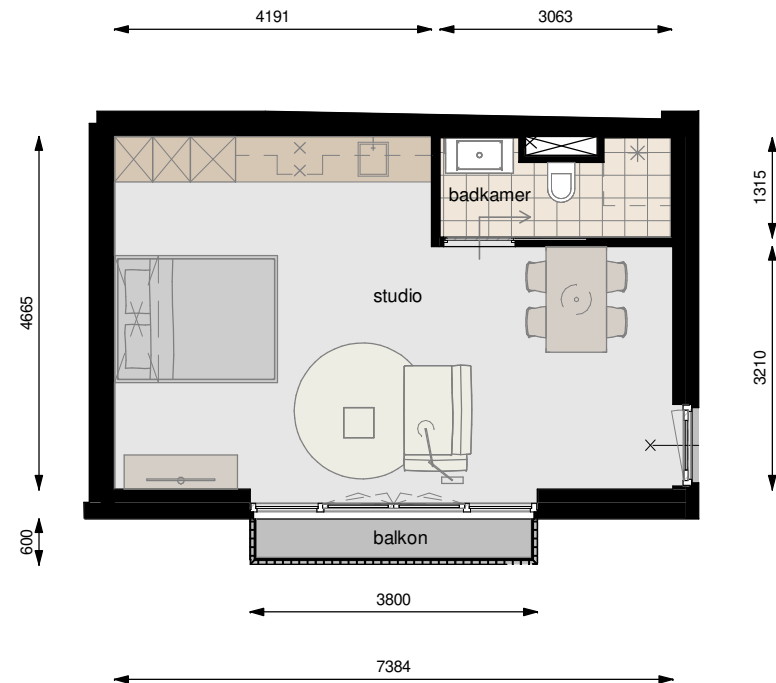

Asvest 22A - eerste verdieping - studio

GO = 29,8m² | dakterras = 12,1m²

schaalbalk

Asvest 22B - eerste verdieping - studio

GO = 29,2m²

schaalbalk

Asvest 22C - derde & tweede verdieping - duplex

GO = 44,2 m² | balkon = 4,4m²

schaalbalk

Asvest 22D - tweede verdieping - studio

GO = 29,2m²

schaalbalk

Asvest 22E - derde verdieping - studio

GO = 29,1m²

schaalbalk

schaalbalk

Asvest 24W - vierde verdieping - studio

GO = 30,6m² | balkon = 3,3m²

schaalbalk

Asvest 24X - vierde verdieping - studio

GO = 37,4m² | balkon = 3,3m²

schaalbalk

Asvest 26A - begane grond - studio

GO = 34,4m² | terras = 5,7m²

schaalbalk

Asvest 26B - eerste verdieping - studio

GO = 34,4m² | balkon = 2,3m²

Asvest 26C - tweede & derde verdieping - duplex

GO = 63,8m² | balkon = 5,7m²