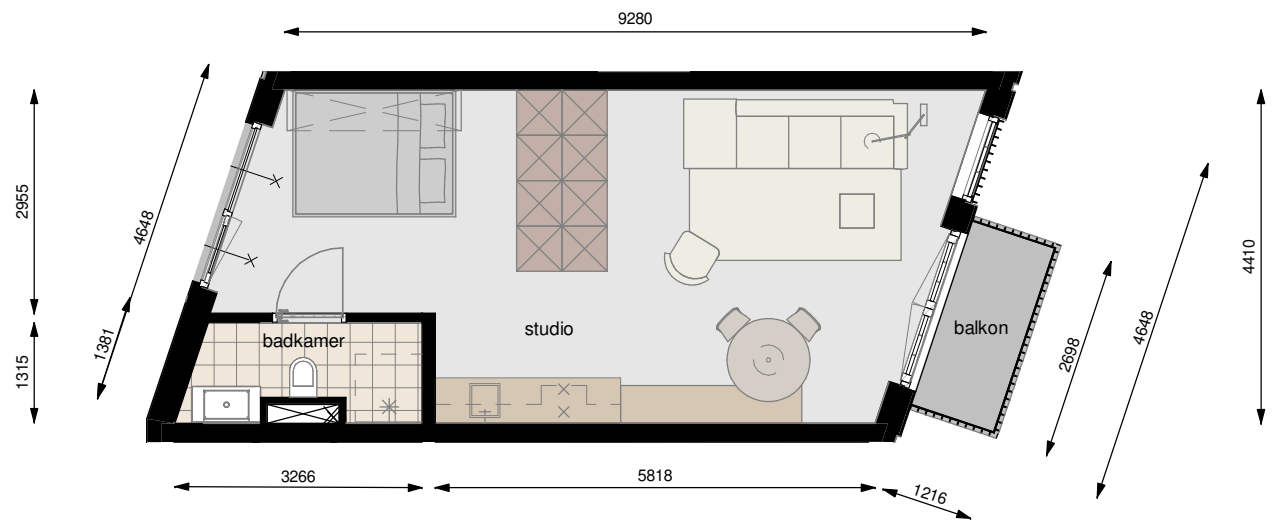

schaalbalk

Asvest 24F - eerste verdieping - studio

GO = 37,5m² | balkon = 3,3m²

schaalbalk

Asvest 24G - eerste verdieping - studio

GO = 40,9m² | balkon = 3,3m²

schaalbalk

Asvest 24H - eerste verdieping - studio

GO = 40,9m² | balkon = 3,3m²

schaalbalk

Asvest 24J - eerste verdieping - studio

GO = 40,9m² | balkon = 3,3m²

schaalbalk

Asvest 24K - eerste verdieping - studio

GO = 41,1m² | balkon = 3,3m²

schaalbalk

Asvest 24L - tweede verdieping - studio

GO = 37,5m² | balkon = 3,3m²

schaalbalk

Asvest 24M - tweede verdieping - studio

GO = 40,9m² | balkon = 3,3m²

schaalbalk

Asvest 24N - tweede verdieping - studio

GO = 40,9m² | balkon = 3,3m²

schaalbalk

Asvest 24P - tweede & derde verdieping - duplex

GO = 58,2m² | balkon = 3,3m²

schaalbalk

Asvest 24R - tweede & derde verdieping - duplex

GO = 64,6m² | balkon = 3,3m²

schaalbalk

Asvest 24S - derde verdieping - studio