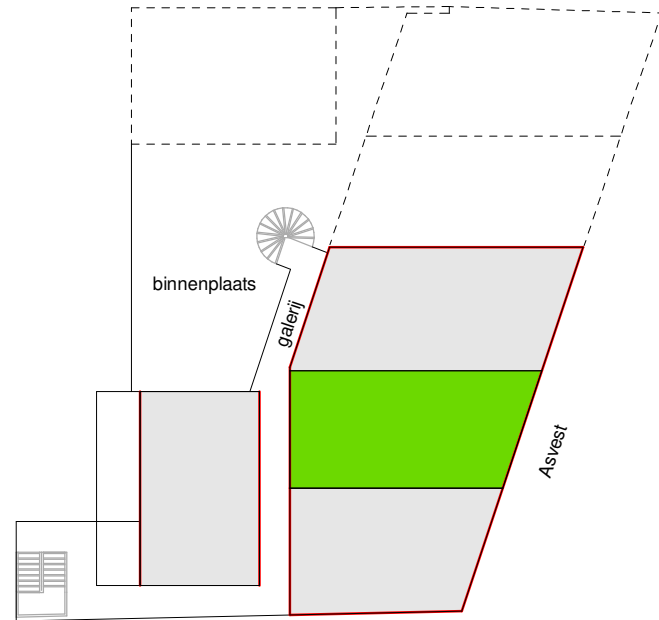

Asvest 22A - eerste verdieping - studio

GO = 29,8m² | dakterras = 12,1m²

schaalbalk

Asvest 22B - eerste verdieping - studio

GO = 29,2m²

schaalbalk

Asvest 22C - derde & tweede verdieping - duplex

GO = 44,2 m² | balkon = 4,4m²

schaalbalk

Asvest 24P - tweede & derde verdieping - duplex

GO = 58,2m² | balkon = 3,3m²

schaalbalk

Asvest 24R - tweede & derde verdieping - duplex

GO = 64,6m² | balkon = 3,3m²

schaalbalk

Asvest 24S - derde verdieping - studio

GO = 37,5m² | balkon = 3,3m²

schaalbalk

Asvest 24T - derde verdieping - studio

GO = 40,9m² | balkon = 3,3m²

schaalbalk

schaalbalk

GO = 63,7m² | balkon = 3,3m²

Asvest 24V - derde & vierde verdieping - duplex

Asvest 24W - vierde verdieping - studio

GO = 30,6m² | balkon = 3,3m²

schaalbalk

Asvest 24X - vierde verdieping - studio

GO = 37,4m² | balkon = 3,3m²

schaalbalk

Asvest 26A - begane grond - studio

GO = 34,4m² | terras = 5,7m²