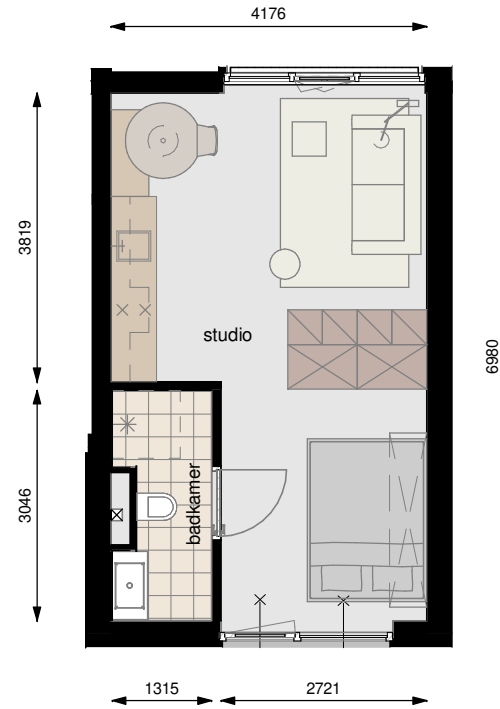

Asvest 22A - eerste verdieping - studio

GO = 29,8m² | dakterras = 12,1m²

schaalbalk

Asvest 22B - eerste verdieping - studio

GO = 29,2m²

schaalbalk

Asvest 22C - derde & tweede verdieping - duplex

GO = 44,2 m² | balkon = 4,4m²

schaalbalk

Asvest 22D - tweede verdieping - studio

GO = 29,2m²

schaalbalk

Asvest 22E - derde verdieping - studio

GO = 29,1m²

schaalbalk

schaalbalk

Asvest 22F - vierde verdieping - studio

GO = 28,1m² | dakterras = 8,7m²

Asvest 24A - begane grond - studio

GO = 37,5m²

schaalbalk

schaalbalk

Asvest 24B - begane grond - studio

GO = 40,9m²

Asvest 24C - begane grond - studio

GO = 40,9m²

schaalbalk

Asvest 24D - begane grond - studio

GO = 40,9m²

schaalbalk

Asvest 24E - begane grond - studio

GO = 41,1m²