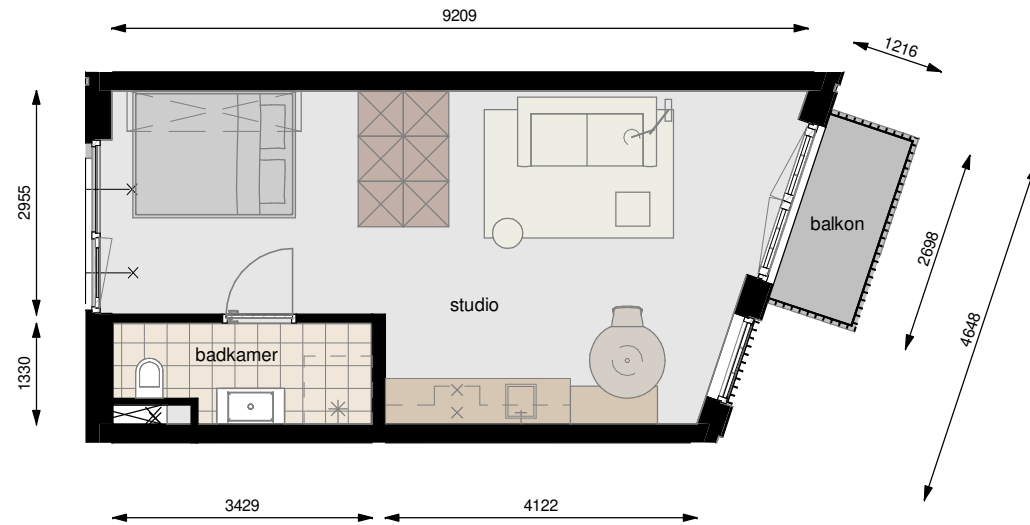

Asvest 22A - eerste verdieping - studio

GO = 29,8m² | dakterras = 12,1m²

schaalbalk

Asvest 22B - eerste verdieping - studio

GO = 29,2m²

schaalbalk

Asvest 22C - derde & tweede verdieping - duplex

GO = 44,2 m² | balkon = 4,4m²

schaalbalk

Asvest 24P - tweede & derde verdieping - duplex

GO = 58,2m² | balkon = 3,3m²

schaalbalk

Asvest 24R - tweede & derde verdieping - duplex

GO = 64,6m² | balkon = 3,3m²

schaalbalk

Asvest 24S - derde verdieping - studio

Asvest 24W - vierde verdieping - studio

GO = 30,6m² | balkon = 3,3m²

schaalbalk

Asvest 24X - vierde verdieping - studio

GO = 37,4m² | balkon = 3,3m²

schaalbalk

Asvest 26A - begane grond - studio

GO = 34,4m² | terras = 5,7m²

schaalbalk

Asvest 26B - eerste verdieping - studio

GO = 34,4m² | balkon = 2,3m²

Asvest 26C - tweede & derde verdieping - duplex

GO = 63,8m² | balkon = 5,7m²