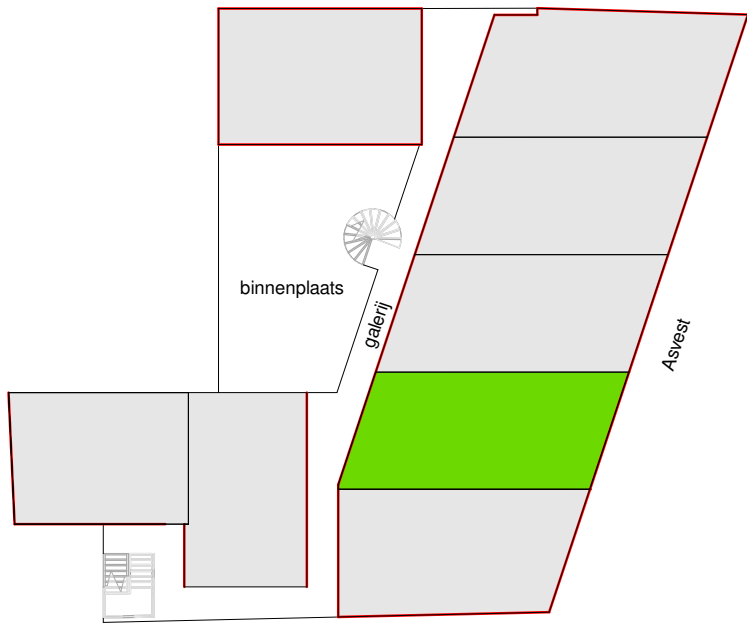

Asvest 24L - tweede verdieping - studio

GO = 37,5m² | balkon = 3,3m²

schaalbalk

Asvest 24M - tweede verdieping - studio

GO = 40,9m² | balkon = 3,3m²

schaalbalk

Asvest 24N - tweede verdieping - studio

GO = 40,9m² | balkon = 3,3m²

schaalbalk

Asvest 24P - tweede & derde verdieping - duplex

GO = 58,2m² | balkon = 3,3m²

schaalbalk

Asvest 24R - tweede & derde verdieping - duplex

GO = 64,6m² | balkon = 3,3m²

schaalbalk

Asvest 24S - derde verdieping - studio

GO = 37,5m² | balkon = 3,3m²

schaalbalk

Asvest 24T - derde verdieping - studio

GO = 40,9m² | balkon = 3,3m²

schaalbalk

schaalbalk

GO = 63,7m² | balkon = 3,3m²

Asvest 24V - derde & vierde verdieping - duplex

Asvest 24W - vierde verdieping - studio

GO = 30,6m² | balkon = 3,3m²

schaalbalk

Asvest 24X - vierde verdieping - studio

GO = 37,4m² | balkon = 3,3m²

schaalbalk

Asvest 26A - begane grond - studio

GO = 34,4m² | terras = 5,7m²