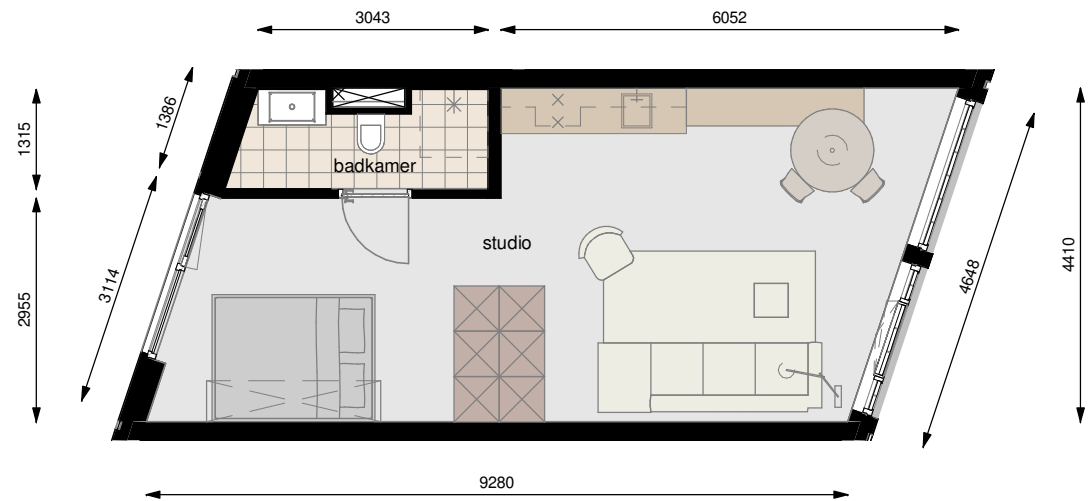

schaalbalk

Asvest 22D - tweede verdieping - studio

GO = 29,2m²

schaalbalk

Asvest 22E - derde verdieping - studio

GO = 29,1m²

schaalbalk

schaalbalk

Asvest 22F - vierde verdieping - studio

GO = 28,1m² | dakterras = 8,7m²

Asvest 24A - begane grond - studio

GO = 37,5m²

schaalbalk

schaalbalk

Asvest 24B - begane grond - studio

GO = 40,9m²

Asvest 24C - begane grond - studio

GO = 40,9m²

schaalbalk

Asvest 24D - begane grond - studio

GO = 40,9m²

schaalbalk

Asvest 24E - begane grond - studio

GO = 41,1m²

schaalbalk

Asvest 24F - eerste verdieping - studio

GO = 37,5m² | balkon = 3,3m²

schaalbalk

Asvest 24G - eerste verdieping - studio

GO = 40,9m² | balkon = 3,3m²

schaalbalk

Asvest 24H - eerste verdieping - studio