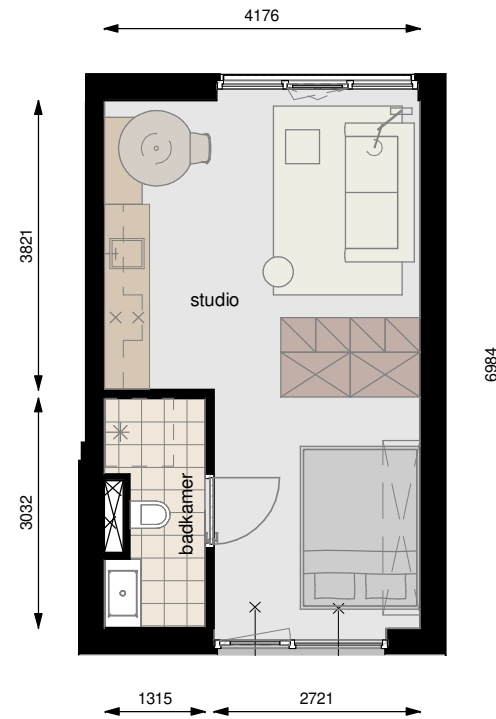

Asvest 22A - eerste verdieping - studio

GO = 29,8m² | dakterras = 12,1m²

schaalbalk

Asvest 22B - eerste verdieping - studio

GO = 29,2m²

schaalbalk

Asvest 22C - derde & tweede verdieping - duplex

GO = 44,2 m² | balkon = 4,4m²

schaalbalk

Asvest 22D - tweede verdieping - studio

GO = 29,2m²

schaalbalk

Asvest 22E - derde verdieping - studio

GO = 29,1m²

schaalbalk

schaalbalk

Asvest 22F - vierde verdieping - studio

GO = 28,1m² | dakterras = 8,7m²

Asvest 24A - begane grond - studio

GO = 37,5m²

schaalbalk

schaalbalk

Asvest 24B - begane grond - studio

GO = 40,9m²

Asvest 24C - begane grond - studio

GO = 40,9m²

schaalbalk

Asvest 24D - begane grond - studio

GO = 40,9m²

schaalbalk

Asvest 24E - begane grond - studio

GO = 41,1m²