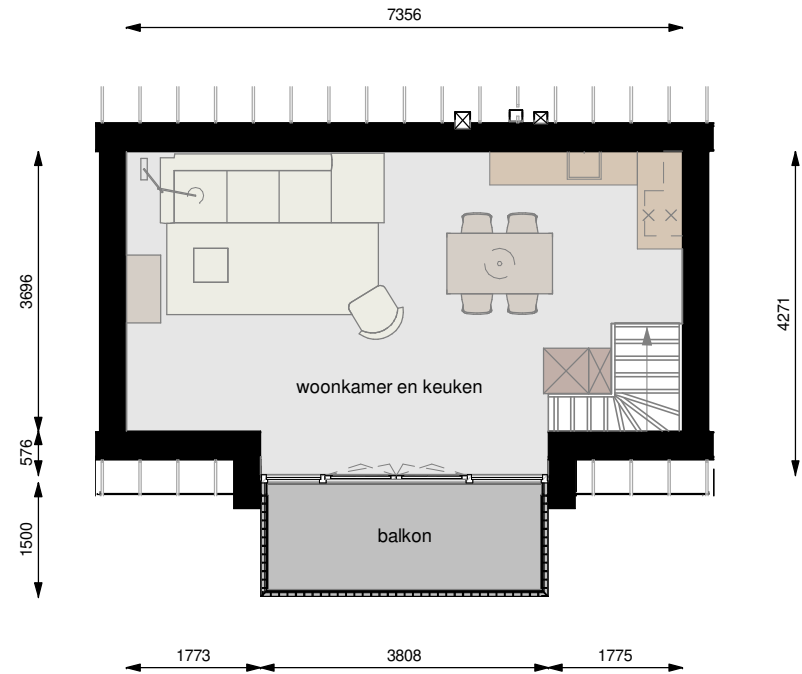

Asvest 22A - eerste verdieping - studio

GO = 29,8m² | dakterras = 12,1m²

schaalbalk

Asvest 22B - eerste verdieping - studio

GO = 29,2m²

schaalbalk

Asvest 22C - derde & tweede verdieping - duplex

GO = 44,2 m² | balkon = 4,4m²

schaalbalk

Asvest 22D - tweede verdieping - studio

GO = 29,2m²

schaalbalk

Asvest 22E - derde verdieping - studio

GO = 29,1m²

schaalbalk

schaalbalk

Asvest 22F - vierde verdieping - studio

GO = 28,1m² | dakterras = 8,7m²

Asvest 24A - begane grond - studio

GO = 37,5m²

schaalbalk

schaalbalk

Asvest 24B - begane grond - studio

GO = 40,9m²

schaalbalk

Asvest 26B - eerste verdieping - studio

GO = 34,4m² | balkon = 2,3m²

Asvest 26C - tweede & derde verdieping - duplex

GO = 63,8m² | balkon = 5,7m²