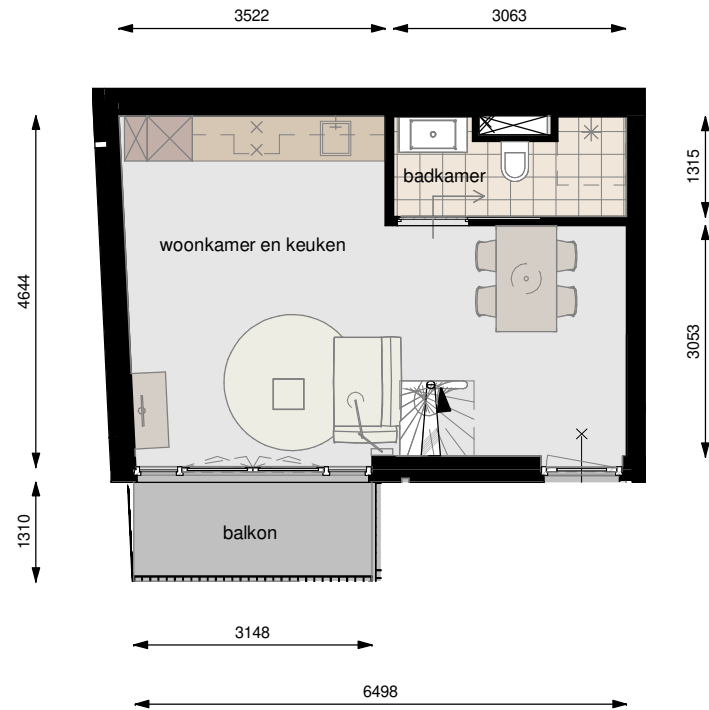

Asvest 22A - eerste verdieping - studio

GO = 29,8m² | dakterras = 12,1m²

schaalbalk

Asvest 22B - eerste verdieping - studio

GO = 29,2m²

schaalbalk

Asvest 22C - derde & tweede verdieping - duplex

GO = 44,2 m² | balkon = 4,4m²

schaalbalk

Asvest 22D - tweede verdieping - studio

GO = 29,2m²

schaalbalk

Asvest 22E - derde verdieping - studio

GO = 29,1m²

schaalbalk

schaalbalk

Asvest 22F - vierde verdieping - studio

GO = 28,1m² | dakterras = 8,7m²

Asvest 24A - begane grond - studio

GO = 37,5m²

schaalbalk

schaalbalk

Asvest 24B - begane grond - studio

GO = 40,9m²

Asvest 24C - begane grond - studio

GO = 40,9m²

schaalbalk

Asvest 24D - begane grond - studio

GO = 40,9m²

schaalbalk

Asvest 24E - begane grond - studio

GO = 41,1m²