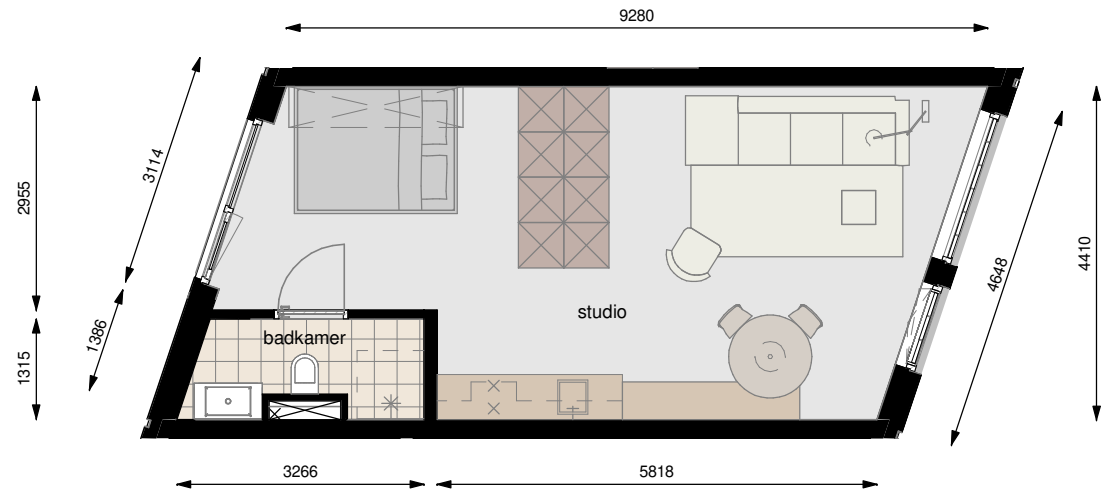

schaalbalk

Asvest 22D - tweede verdieping - studio

GO = 29,2m²

schaalbalk

Asvest 22E - derde verdieping - studio

GO = 29,1m²

schaalbalk

schaalbalk

Asvest 22F - vierde verdieping - studio

GO = 28,1m² | dakterras = 8,7m²

Asvest 24A - begane grond - studio

GO = 37,5m²

schaalbalk

schaalbalk

Asvest 24B - begane grond - studio

GO = 40,9m²

Asvest 24C - begane grond - studio

GO = 40,9m²

schaalbalk

Asvest 24D - begane grond - studio

GO = 40,9m²

schaalbalk

Asvest 24E - begane grond - studio

GO = 41,1m²

schaalbalk

Asvest 24F - eerste verdieping - studio

GO = 37,5m² | balkon = 3,3m²

schaalbalk

Asvest 24G - eerste verdieping - studio

GO = 40,9m² | balkon = 3,3m²

schaalbalk

Asvest 24H - eerste verdieping - studio