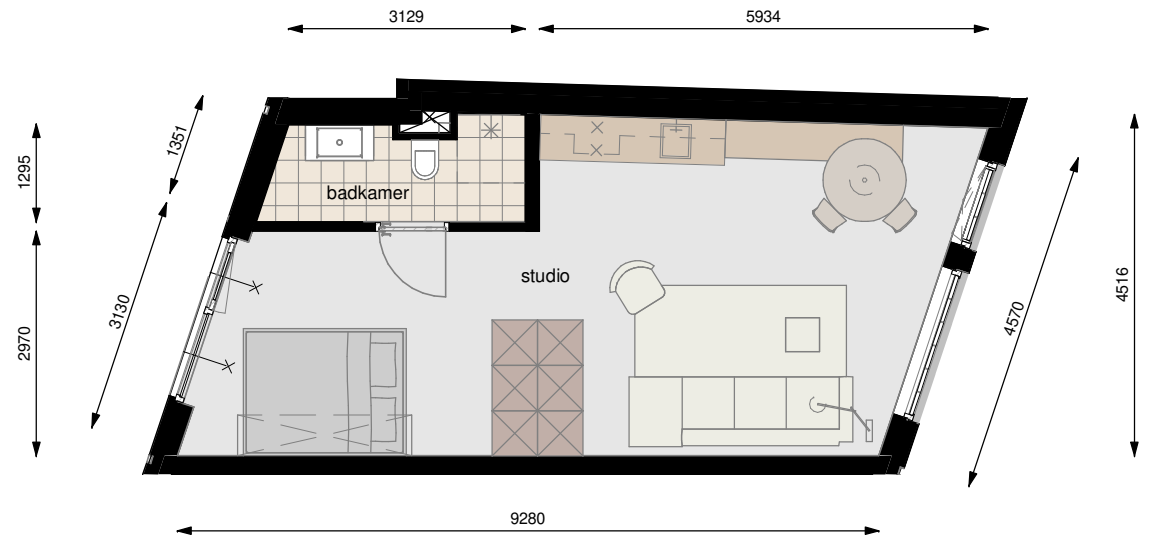

Asvest 22F - vierde verdieping - studio

GO = 28,1m² | dakterras = 8,7m²

Asvest 24A - begane grond - studio

GO = 37,5m²

schaalbalk

schaalbalk

Asvest 24B - begane grond - studio

GO = 40,9m²

Asvest 24C - begane grond - studio

GO = 40,9m²

schaalbalk

Asvest 24D - begane grond - studio

GO = 40,9m²

schaalbalk

Asvest 24E - begane grond - studio

GO = 41,1m²

schaalbalk

Asvest 24F - eerste verdieping - studio

GO = 37,5m² | balkon = 3,3m²

schaalbalk

Asvest 24G - eerste verdieping - studio

GO = 40,9m² | balkon = 3,3m²

schaalbalk

Asvest 24H - eerste verdieping - studio

GO = 40,9m² | balkon = 3,3m²

schaalbalk

Asvest 24J - eerste verdieping - studio

GO = 40,9m² | balkon = 3,3m²

schaalbalk

Asvest 24K - eerste verdieping - studio

GO = 41,1m² | balkon = 3,3m²

schaalbalk